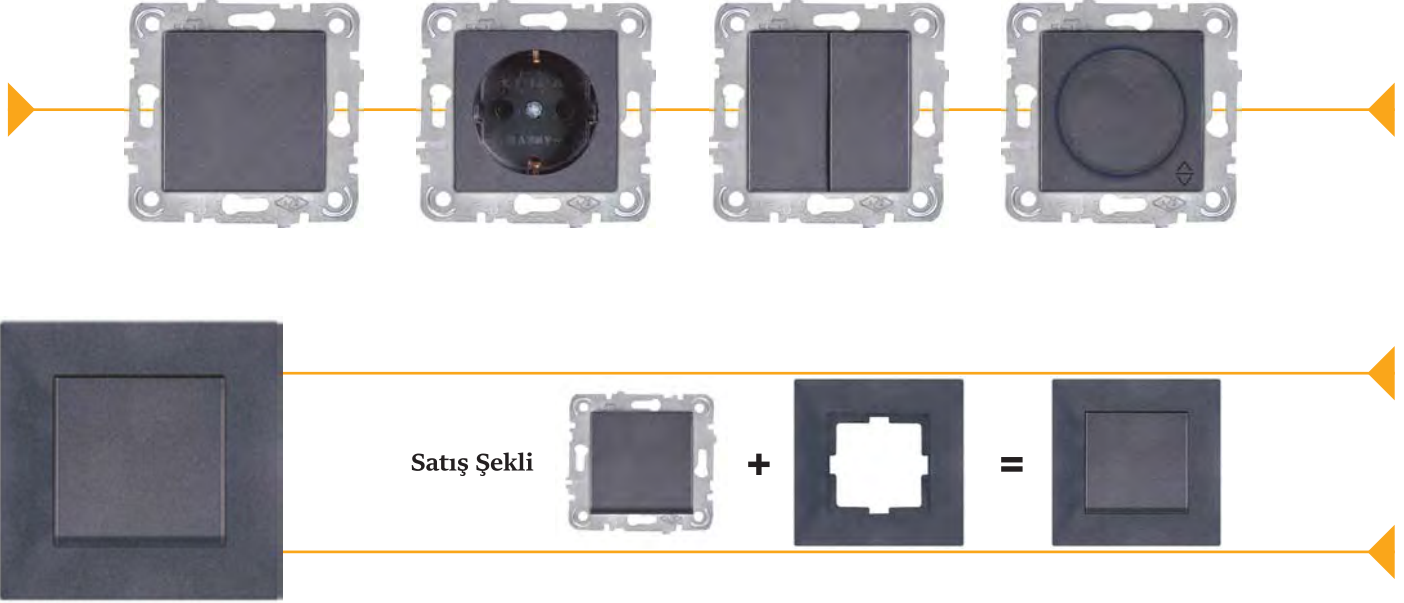

Keira Füme Anahtar ve Priz Serisi

Kod No	Cinsi	Koli Ad.	Keira Metalik Seri
Anahtar Grubu			
205041	Anahtar	120	2,16 $
205042	Light	120	2,22 $
205043	Kapı otomatığı	120	2,22 $
205044	Zil anahtarı	120	2,22 $
205045	Komitatör	120	2,51 $
205046	Vavien	120	2,45 $
205047	Permitatör	120	3,03 $
205048	Komitatör vavien	120	3,09 $
205049	Jaluzi anahtarı	120	2,98 $
205050	Şofben anahtarı	120	3,27 $
205051	3'lü anahtar	120	3,97 $
Priz Grubu			
205052	Priz	120	2,28 $
205053	Topraklı priz	120	2,68 $
205056	Çocuk korumalı topraklı priz	120	3,21 $
205055	UPS topraklı priz	120	3,03 $
205155	UPS çocuk korumalı topraklı priz	120	3,33 $
205057	Kapaklı topraklı priz	120	3,27 $
205058	Çocuk korumalı kapaklı topraklı priz	120	3,38 $
205059	UPS kapaklı topraklı priz	120	3,27 $
TV/Radyo Grubu			
205060	TV priz geçişli	120	4,20 $
205061	TV priz sonlu	120	4,20 $
205062	TV priz dirençsiz	120	4,20 $
205063	Uydu prizi F konnektörlü geçişli	120	4,67 $
205064	Uydu prizi F konnektörlü sonlu	120	4,67 $
205065	TV - Radyo priz geçişli	120	10,91 $
205066	TV - Radyo priz sonlu	120	10,91 $
205067	TV - Sat priz geçişli	120	11,38 $
205068	TV - Sat priz sonlu	120	11,38 $

Kod No	Cinsi	Koli Ad.	Keira Metalik Seri
İletişim Grubu			
205070	Numeris telefon prizi (RJ11)	120	2,68 $
205071	İkili numeris (RJ11)	120	2,68 $
205072	Data numeris (RJ45CAT5-RJ11)	120	6,77 $
205073	Data priz (RJ45CAT5)	120	5,66 $
205074	İkili data priz (RJ45CAT5)	120	7,35 $
205075	Data jaksız	120	2,74 $
205076	Data priz (RJ45CAT6)	120	5,66 $
205077	İkili data priz (RJ45CAT6)	120	7,35 $
205078	Data - Numeris (RJ45CAT6-RJ11)	120	6,77 $
205079	Müzik Yayın Prizi	80	10,44 $
205080	VGA Prizi	80	15,11 $
205087	Müzik yayın anahtarı	80	9,80 $
Dimmer Grubu			
205081	Dimmer 600W	80	9,86 $
205082	Dimmer 1000W	80	14,58 $
205085	Dimmer vavien 600W	80	18,08 $
205086	Dimmer RC 300W	80	23,63 $
İşıkli Anahtar Grubu			
205088	İşıkli anahtar	120	3,38 $
205089	İşıkli light	120	3,44 $
205090	İşıkli komitatör	120	3,73 $
205091	İşıkli vavien	120	3,62 $
205092	İşıkli etiketli zil	120	3,44 $
205093	İşıkli dimmer 600W	80	10,27 $
205094	İşıkli dimmer 1000W	80	15,28 $
205095	İşıkli dimmer vavien 600W	80	18,38 $
205096	İşıkli dimmer RC 300W	80	24,21 $
Çerçeveler			
205308	1'li çerçeve	200	0,64 $
205309	2'li çerçeve yatay-dikey	200	1,40 $
205310	3'lü çerçeve yatay-dikey	150	1,79 $
205311	4'lü çerçeve yatay-dikey	50	2,28 $
205312	5'li çerçeve yatay-dikey	50	2,60 $
205313	6'li çerçeve yatay-dikey	50	3,30 $