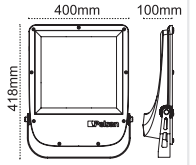

IP 66 4000K 6500K

Kod No	Özellikler	Koli Adedi	Fiyat
107137	180W Asimetrik 6500K	1	360,10 $
107138	200W Asimetrik 6500K	1	382,60 $
107127	240W Asimetrik 6500K	1	416,30 $