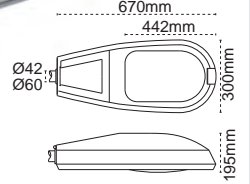

Lyon Alüminyum Enjeksiyon

IP 65 / 43

Kod No	Özellikler	Koli Adedi	Fiyat
103991	100W Sodyum SON-T	1	176,10 $
103992	150W Sodyum SON-T	1	181,50 $
103998	250W Sodyum SON-T	1	203,40 $
104007	400W Sodyum SON-T	1	208,70 $