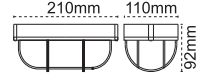

IP 44

Kod No	Özellikler	Koli Adedi	Fiyat
204487	E27 Duylu	18	9,90 $