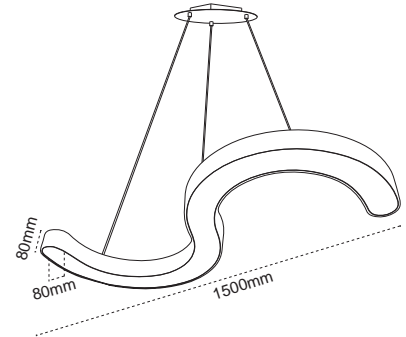

Twist

RAL 9005
RAL 9006
RAL 9016

• 3 adet 1.5m ayarlanabilir askı aparatı dahildir.

IP 40 ☺ 3000K 4000K 6500K

Kod No	Özellikler	Koli Adedi	Fiyat
109130	45W 4000K 1500mm RAL 9006	1	262,60 \$

Tria

RAL 9005
RAL 9006
RAL 9016