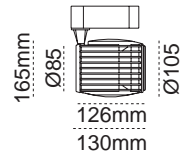

Lampda Monofaz

IP 40

Kod No	Özellikler	Koli Adedi	Fiyat
108010	30W COB LED 3000K	24	27,80 \$
108011	30W COB LED 4000K	24	27,80 \$

Estia Monofaz

Yeni Ürün

IP 40

Kod No	Özellikler	Koli Adedi	Fiyat
109479	30W COB LED 3000K	12	31,10 \$
109480	30W COB LED 4000K	12	31,10 \$