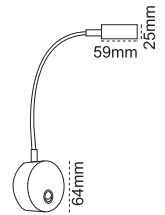

Ayna Üstü ve Duvar Apliği Vien

Yeni Ürün

Alüminyum
Gövde

IP 40

Kod No	Özellikler	Koli Adedi	Fiyat
204569	3W 4000K	30	15,50 $