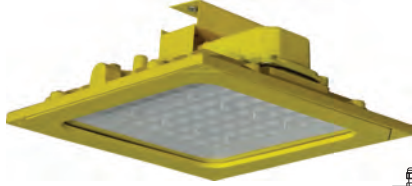

Toz Patlama Koruması: Zone 22
Gaz Patlama Koruması: Zone 2

Ex-Proof Yüksek Tavan Arm. Sia

IP 66 4000K 6500K

Kod No	Özellikler	Koli Adedi	Fiyat
106615	Sia Ex 50W 6500K	1	514,60 \$
106616	Sia Ex 75W 6500K	1	581,30 \$
106617	Sia Ex 100W 6500K	1	648,10 \$
106618	Sia Ex 125W 6500K	1	715,60 \$
106619	Sia Ex 150W 6500K	1	782,30 \$