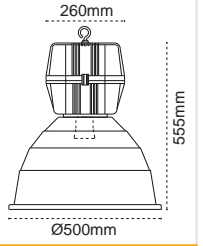

Fırat
Atölye
Armatürü

260mm
655mm
Ø500mm

IP 65/20

Kod No	Özellikler	Koli Adedi	Fiyat
104142	Fırat 250W E40 MH/SB Poly. Atölye Arm.	4	82,00 $
104149	Fırat 400W E40 MH Poly. Atölye Arm.	4	85,10 $
104153	Fırat 400W E40 SB Poly. Atölye Arm.	4	94,60 $
311068	Atölye Camı (482X4mm) + Conta ve Mandal	1	13,80 $
311145	400W Atölye Tel Kafes	1	11,10 $