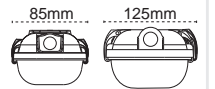

T8 Floresan Etanj Largo

IP 65

Kod No	Özellikler	Koli Adedi	Fiyat
102677	1x18W Elek. Bal. TLD	6	21,10 $
102724	1x36W Elek. Bal. TLD	6	28,40 $
102872	1x58W Elek. Bal. TLD	6	45,20 $
102697	2x18W Elek. Bal. TLD	6	23,20 $
102761	2x36W Elek. Bal. TLD	6	33,70 $
102883	2x58W Elek. Bal. TLD	6	54,70 $