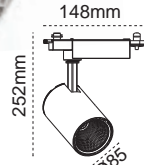

CRI>80 ile daha canlı renkler

Işığı yönlendiren tasarım(270C° / 360C°)

IP 40

Kod No	Özellikler	Koli Adedi	Fiyat
107982	30W COB LED 3000K	16	27,80 \$
107981	30W COB LED 4000K	16	27,80 \$

Seta Monofaz

IP 40

Kod No	Özellikler	Koli Adedi	Fiyat
107907	30W COB LED 3000K	12	27,80 \$
107910	30W COB LED 4000K	12	27,80 \$