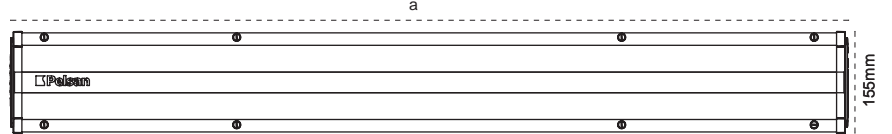

IP 65 4000K 6500K

Kod No	Özellikler	a (mm)	Koli Adedi	Fiyat	Kod No	Özellikler	a (mm)	Koli Adedi	Fiyat
108225	75W 6500K	120cm	1	136,20 $	108672	100W 6500K	120cm	1	165,10 $
108372	75W 6500K Sensörlü	120cm	1	154,20 $	108674	125W 6500K	150cm	1	210,10 $
108373	75W 6500K Sensörlü Kitli	120cm	1	245,30 $