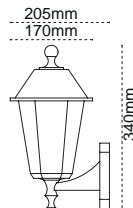

Altıgen Aplik

IP 54

Kod No	Özellikler	Koli Adedi	Fiyat
109771	E27 Duylu	18	8,20 $