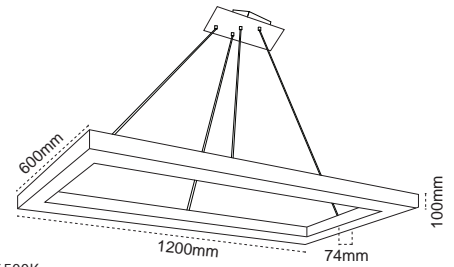

IP 65 ☺ 3000K 4000K 6500K

Kod No	Özellikler	Koli Adedi	Fiyat
109149	100W 4000K 600x1200 mm RAL 9006	1	252,10 $
317383	Quad - Detra Askı Rozansı 1'li RAL 9006	1	5,30 $
317148	Quad Askı Rozansı 3'li RAL 9006	1	10,60 $