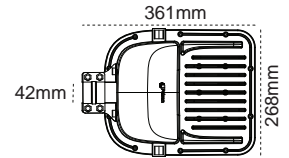

IP 65 4000K 6500K

Kod No	Özellikler
108494	33W 4000K

Koli Adedi	Fiyat
6	58,00 $

* 129 lm/W Etkinlik Faktörüyle 50W LED Sokak Armatürü Işık Çıktısı Sunar.

Doka

Maksimum Performans İçin...

150 lm/W'a Varan
Etkinlik Faktörü

Alüminyum Enjeksiyon Gövde

IP66 Toz ve Su Almaz!

ENEC Belgeli Driver @Tc - 70°C
100.000 Saat Ömür

+54.000 Saat Ömür LED Çip