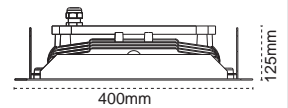

IP 65 4000K 6500K

Kod No	Özellikler	Koli Adedi	Fiyat
106583	75W 6500K	1	309,40 $
106584	100W 6500K	1	309,40 $
106585	125W 6500K	1	309,40 $