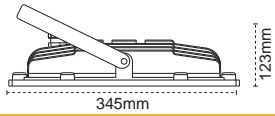

Ex-Proof Projektör Nairo

IP 66 4000K 6500K

Kod No	Özellikler	Koli Adedi	Fiyat
106498	Nairo Ex 50W 6500K	1	514,60 $
106499	Nairo Ex 75W 6500K	1	581,30 $
106500	Nairo Ex 100W 6500K	1	648,10 $
106501	Nairo Ex 125W 6500K	1	715,60 $
106502	Nairo Ex 150W 6500K	1	782,30 $