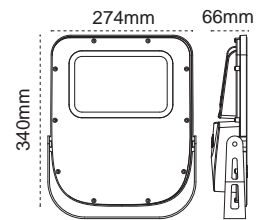

IP 66 4000K 6500K

Kod No	Özellikler	Koli Adedi	Fiyat
108560	50W 6500K	4	170,20 $
108562	80W 6500K	4	174,90 $
108564	100W 6500K	4	174,90 $