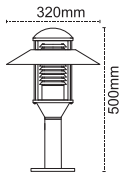

Eva

IP 54

Kod No	Özellikler	Koli Adedi	Fiyat
107453	E27 Duylu	6	81,60 \$

Altıgen Set Üstü

IP 54

Kod No	Özellikler	Koli Adedi	Fiyat
109772	E27 Duylu	18	8,20 \$

Zeugma Set Üstü

Bakıroksit