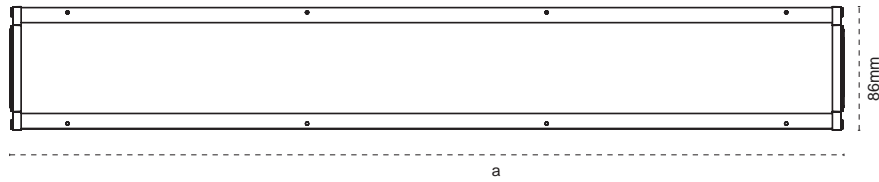

IP 65 ⊕ 4000K 6500K

Kod No	Özellikler	Dar Açı	a (mm)	Koli Adedi	Fiyat
108526	80W 6500K	Dar Açı	120cm	1	245,10 $
108524	100W 6500K	Dar Açı	120cm	1	255,10 $
108532	125W 6500K	Dar Açı	150cm	1	300,10 $
108534	140W 6500K	Dar Açı	150cm	1	310,10 $
108688	200W 6500K	Dar Açı	150cm	1	375,10 $

IP 65 ⊕ 4000K 6500K

Kod No	Özellikler	Geniş Açı	a (mm)	Koli Adedi	Fiyat
108527	80W 6500K	Geniş Açı	120cm	1	245,10 $
108525	100W 6500K	Geniş Açı	120cm	1	255,10 $
108533	125W 6500K	Geniş Açı	150cm	1	300,10 $
108535	140W 6500K	Geniş Açı	150cm	1	310,10 $
108690	200W 6500K	Geniş Açı	150cm	1	375,10 $