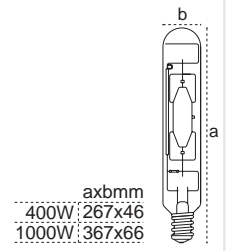

Metal Lambalar

Kod No	Özellikler	Koli Adedi	Fiyat
313514	400W 5500K E40	24	13,10 $
313512	1000W 5500K E40	20	45,00 $