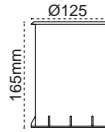

IP 65 ☺

Kod No	Özellikler	Koli Adedi	Fiyat
204273	LEDli 4000K	18	25,00 $