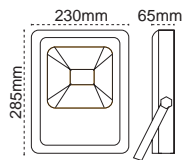

IP 65

Kod No	Özellikler	Koli Adedi	Fiyat
108166	50W Amber	6	55,60 $
108167	50W Yeşil	6	55,60 $