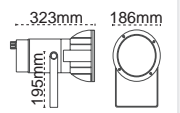

Dar Açılı LED Projektör Leveled

IP 65

Kod No	Özellikler	Koli Adedi	Fiyat
104300	70W Metal CDM-T	4	43,60 \$
104301	150W Metal CDM-T	4	46,15 \$
107758	Leveled 25W 6500K	4	87,80 \$

Olimpiad 1000W-400w
Simetrik
Fiberglass