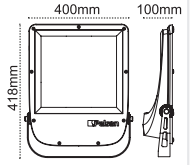

30°-60°-90°
Farklı Lens Açılı...
Farklı Lens Açılı...

IP 66 4000K 6500K

Kod No	Özellikler	Koli Adedi	Fiyat
109720	430W 5700K (Lens Açısı 90°)	1	1.050,10 \$

Ria IP66 Simetrik
180-300W

EN YÜKSEK
Direkler İçin...