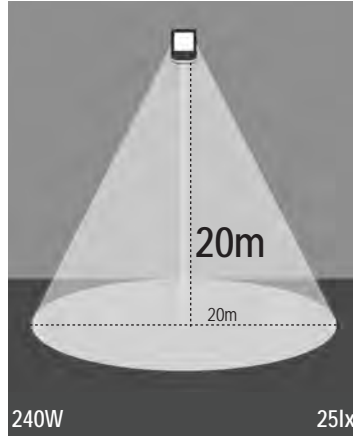

30°-60°-90°
Farklı Lens Açılı...
Farklı Lens Açılı...

IP 66 4000K 6500K

Kod No	Özellikler	Koli Adedi	Fiyat
109720	430W 5700K (Lens Açısı 90°)	1	1.050,10 \$

Ria IP66 Simetrik
180-300W

EN YÜKSEK
Direkler İçin...