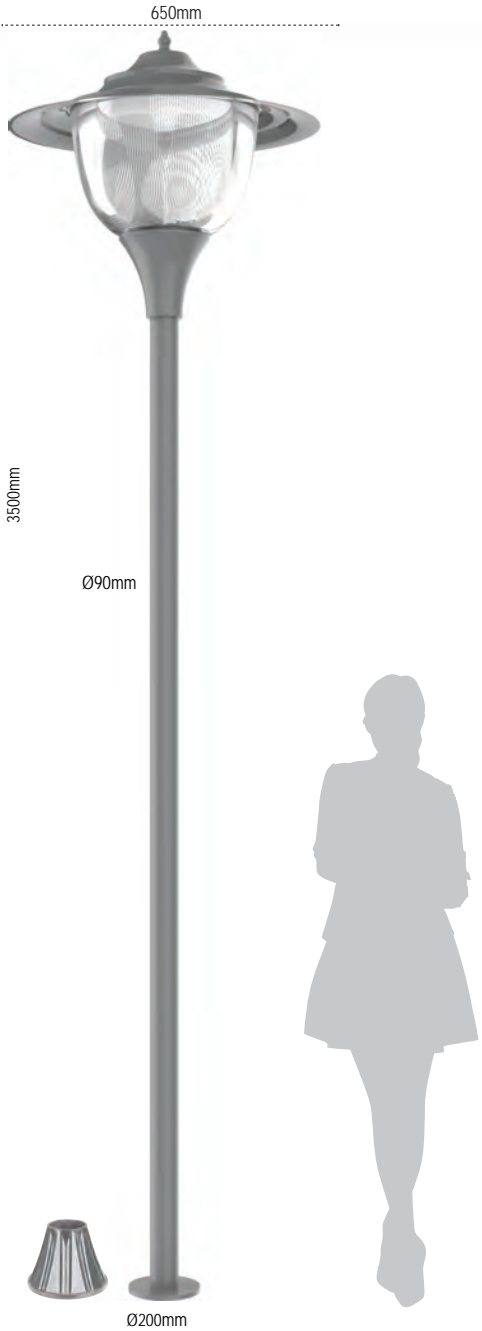

Mesaled

W 60W

5260 lm

Alüminyum Gövde

Kamaşma Kontrollü Özel Difüzör

Sok Fiyat
301.30\$

Kamaşma kontrollü özel difüzör

-  Özel prizmatik difüzör
-  Kamaşma yapmayan optik dizayn
-  Yüksek ışık geçirgenliği