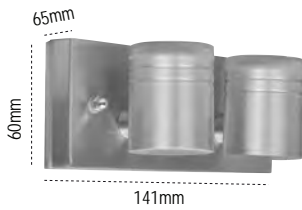

Kod No	Özellikler	Koli Adedi	Fiyat
107391	E27 Duylu	1	42,10 \$

Antalya

IP 54

Kod No	Özellikler	Koli Adedi	Fiyat
107409	E27 Duylu	1	63,10 \$

Işiled 2

IP 44

Kod No	Özellikler	Koli Adedi	Fiyat
204473	LEDli Ilık Beyaz	2	9,60 \$
204472	LEDli Mavi	2	9,60 \$