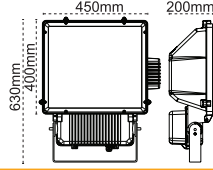

IP 65

Kod No	Özellikler	Koli Adedi	Fiyat
105256	400W Metal MH	1	105,10 $
105137	1000W Metal, MH/SB	1	198,50 $