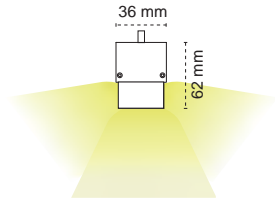

Trenta LED (36mm) Sarkıt

- 1m askı aparatı dahildir.

IP 40   4000K  6500K

Kod No	Özellikler	Koli Adedi	Fiyat
102955	25W 4000K 1200mm	12	46,20 \$
108078	25W 6500K 1200mm	12	46,20 \$

Sirenta LED (36mm) Sarkıt