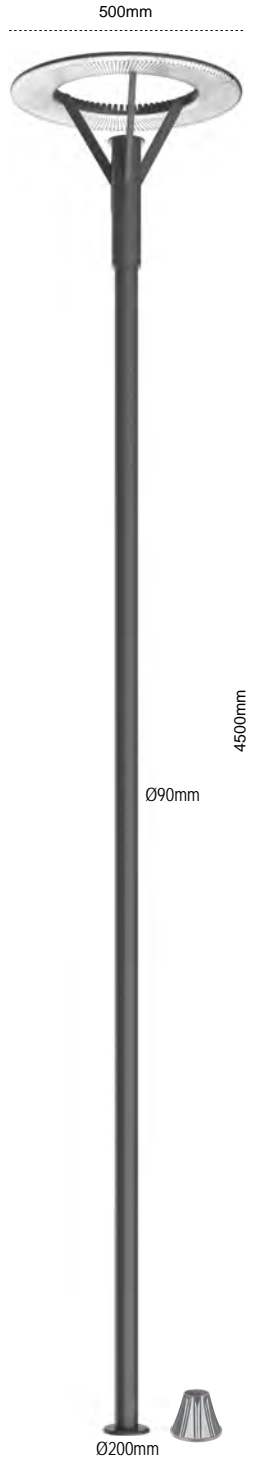

Yeni*

LEDli Park Bahçe Aydınlatma Armatürleri

Troya

IP 65 ⊕

Kod No	Özellikler	Koli Adedi	Fiyat
109742	60W 4000K	1	468,10 $

Aperla

IP 65 ⊕

Kod No	Özellikler	Koli Adedi	Fiyat
109741	60W 4000K	1	492,10 $