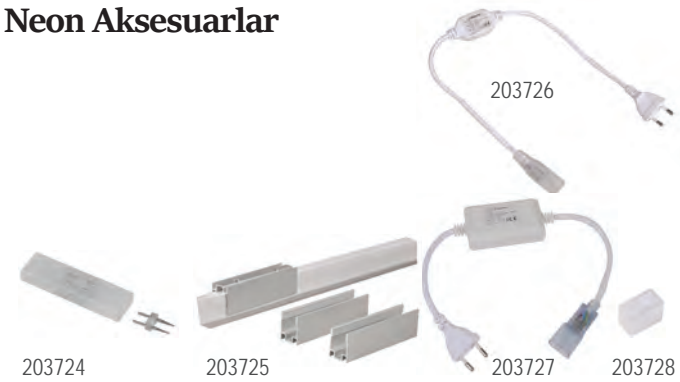

Neon Aksesuarlar

Kod No	Özellikler	Koli Adedi	Fiyat
203726	Neon LED Bağlantı Aparatı (Fişli Kablolulu)	1	8,60 $
203727	Neon LED RGB Bağlantı Aparatı (RGB Fişli Kablo)	1	9,70 $
203725	Neon LED Alüminyum Montaj Aparatı (5 cm)	(10'lu)	11,30 $
203724	Neon LED Birleştirme Aparatı	(10'lu)	7,90 $
203728	Neon LED Sonlandırma Aparatı	(10'lu)	4,60 $
204839	Neon LED RGB Birleştirme Aparatı	(10'lu)	18,10 $