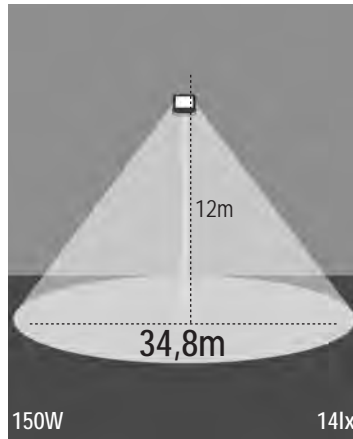

Ria IP66
100-150W

GENİŞ
Alanlar için...

IP 66 4000K 6500K

Kod No	Özellikler	Koli Adedi	Fiyat
109209	100W Simetrik 6500K	1	248,60 $
109210	125W Simetrik 6500K	1	260,60 $
109211	150W Simetrik 6500K	1	272,60 $