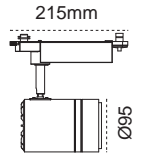

IP 40

Kod No	Özellikler	Koli Adedi	Fiyat
107982	30W COB LED 3000K	16	27,80 $
107981	30W COB LED 4000K	16	27,80 $