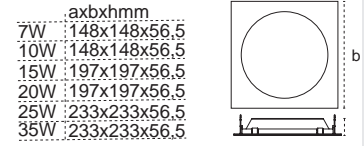

Tıra Beyaz Ø Sıva Altı

IP 40 ● 3000K ● 4000K ● 6500K

Kod No	Özellikler	Ø mm	Koli Adedi	Fiyat	Kod No	Özellikler	Ø mm	Koli Adedi	Fiyat	Kod No	Özellikler	Ø mm	Koli Adedi	Fiyat
107018	20W 4000K	220	10	38,90 $	107003	10W 4000K	185	15	24,10 $	106991	5W 4000K	132	20	22,30 $
107021	25W 4000K	220	10	46,30 $	107006	15W 4000K	185	15	27,80 $	106994	7W 4000K	132	20	23,20 $
107025	35W 4000K	220	10	53,70 $	107012	20W 4000K	185	15	31,50 $	106997	10W 4000K	132	20	24,10 $