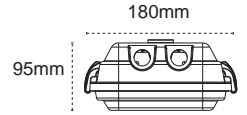

IP 65

IP 65

Kod No	Özellikler	Koli Adedi	Fiyat	Kod No	Özellikler	Koli Adedi	Fiyat
109222	2x54W T5 120 cm	1	73,80 $	109223	2x80W T5 150 cm	1	83,50 $