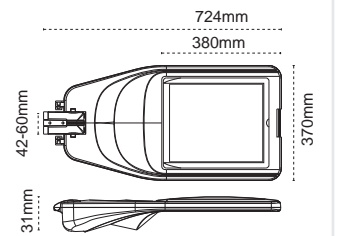

Rio M IP66

180-220W

IP 66 4000K 6500K

Kod No	Özellikler	Koli Adedi	Fiyat
109183	180W 4000K	1	405,10 \$
109185	200W 4000K	1	405,10 \$
109187	220W 4000K	1	405,10 \$

Rio L IP66

240-300W

IP 66 4000K 6500K

Kod No	Özellikler	Koli Adedi	Fiyat
109194	240W 4000K	1	562,60 \$
109196	270W 4000K	1	562,60 \$
109198	300W 4000K	1	562,60 \$