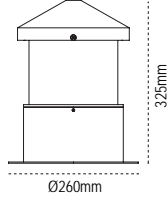

Elba

IP 54

Kod No	Özellikler	Koli Adedi	Fiyat
109437	4xE27 Duyulu	1	97,20 \$

Hawaii

IP 65

Kod No	Özellikler	Koli Adedi	Fiyat
109438	15W 4000K	1	95,70 \$

Luzon

IP 65