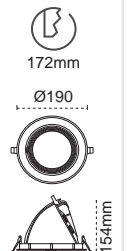

IP 20

Kod No	Özellikler	Koli Adedi	Fiyat
107901	2X20W COB LED 4000K	4	80,30 \$

IP 20

Kod No	Özellikler	Koli Adedi	Fiyat
107902	3X20W COB LED 4000K	4	119,80 \$

Nira

Beyaz

Siyah

IP 40