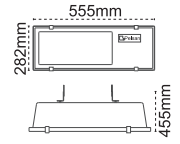

Tünel 250-400W
Alüminyum Enjeksiyon

IP 65

Kod No	Özellikler	Koli Adedi	Fiyat
104327	250W MH/SB E40	1	154,40 $
104329	400W SB E40	1	160,70 $