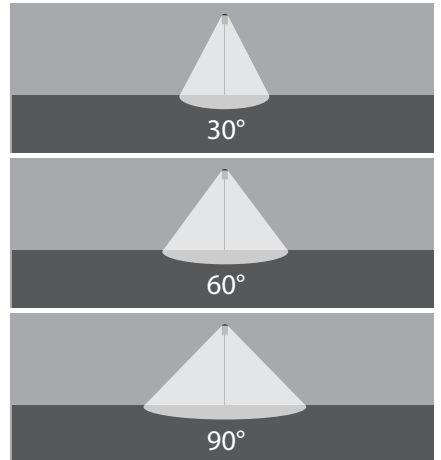

430W LED

Arka Yüz Görünüm

IP 66 4000K 6500K

Kod No	Özellikler	Koli Adedi	Fiyat
109720	430W 5700K (Lens Açısı 90°)	1	1.050,10 $

Farklı Lens Açı Opsiyonları