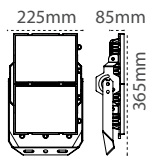

Sterio IP66 100W LED Projektör

CE

IP 66

Kod No	Özellikler	Koli Adedi	Fiyat
109666	100W 5700K	1	95,80 $