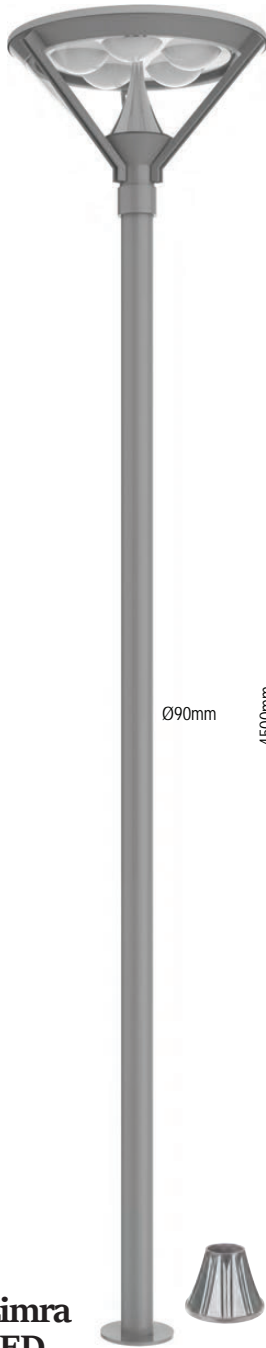

700mm

Ø90mm

4500mm

**Limra
LED**

Ø250mm

Kod No	Özellikler	Koli Adedi	Fiyat
107416	150W E40	1	360,10 \$
108606	38W LED 4000K 3'lü	1	480,10 \$
108605	80W LED 4000K 5'li	1	624,10 \$

710mm

Ø90mm