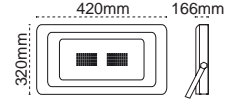

Franko 150W

IP 65

Kod No	Özellikler	Koli Adedi	Fiyat
107109	150W 5000K	2	148,10 $