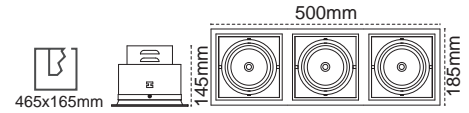

IP 40

Kod No	Özellikler	Koli Adedi	Fiyat
204174	5W COB LED 4000K	50	9,40 \$

Cora 19

20W

2X20W

3X20W

IP 20

Kod No	Özellikler	Koli Adedi	Fiyat
107900	20W COB LED 4000K	8	40,40 \$