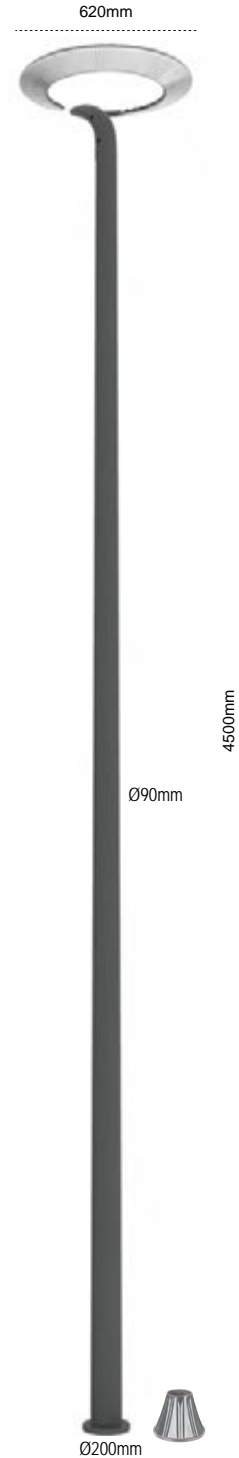

Yeni*

LEDli Park Bahçe Aydınlatma Armatürleri

Troya

IP 65 ⊕

Kod No	Özellikler	Koli Adedi	Fiyat
109742	60W 4000K	1	468,10 $

Aperla

IP 65 ⊕

Kod No	Özellikler	Koli Adedi	Fiyat
109741	60W 4000K	1	492,10 $