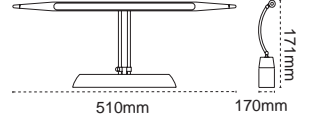

Tablo Apliği Da Vinci

Alüminyum
Gövde

IP 40

Kod No	Özellikler	Koli Adedi	Fiyat
204544	5W 4000K	10	29,00 $