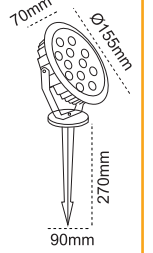

Kod No	Özellikler	Koli Adedi	Fiyat
109773	E27 Duylu	27	9,80 \$

Yeni Ürün

20- 10W Dış Mekan Spotu
Erbaled

- 6500K
- 4000K
- 3000K
- Amber
- Yeşil
- Mavi
- Kırmızı

20W 10W

IP 65

Kod No	Özellikler	Koli Adedi	Fiyat
108004	20W 6500K	10	41,60 \$
204261	Saplama Aparatı 21cm	1	4,60 \$