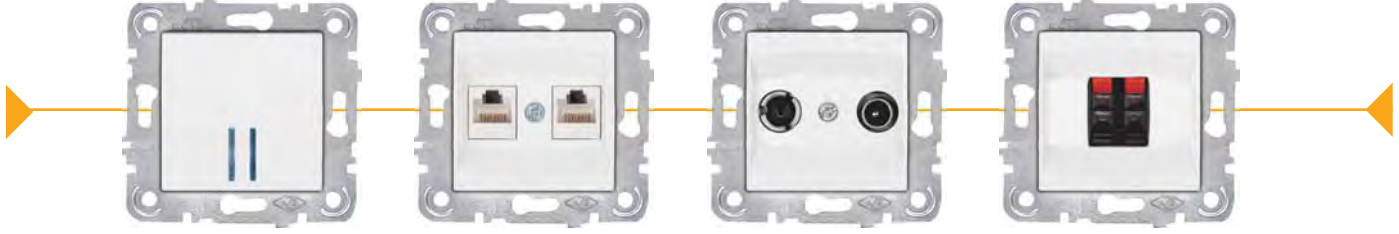

Keira Beyaz Anahtar ve Priz Serisi

Satış Şekli

Kod No	Cinsi	Koli Ad.	Keira Beyaz & Krem Seri
Anahtar Grubu			
202558	Anahtar	120	1,40 $
204991	Light	120	1,46 $
204992	Kapı otomatığı	120	1,46 $
204993	Zil anahtar	120	1,46 $
202561	Komitatör	120	1,75 $
204994	Vavien	120	1,69 $
204995	Permitatör	120	2,39 $
204996	Komitatör vavien	120	2,39 $
204997	Jaluzi anahtarı	120	2,28 $
204998	Şofben anahtarı	120	2,51 $
204999	3'lü anahtar	120	3,27 $
Priz Grubu			
205000	Priz	120	1,28 $
202563	Topraklı priz	120	1,69 $
205001	Çocuk korumalı topraklı priz	120	2,16 $
205002	UPS topraklı priz	120	2,04 $
205153	UPS çocuk korumalı topraklı priz	120	2,28 $
205004	Kapaklı topraklı priz	120	2,22 $
205154	Çocuk korumalı kapaklı topraklı priz	120	2,39 $
205006	UPS kapaklı topraklı priz	120	2,28 $
TV/Radyo Grubu			
205009	TV priz geçişli	120	3,15 $
205010	TV priz sonlu	120	3,15 $
205011	TV priz dirençsiz	120	3,15 $
205012	Uydu prizi F konnektörlü geçişli	120	3,62 $
205013	Uydu prizi F konnektörlü sonlu	120	3,62 $
205014	TV - Radyo priz geçişli	120	9,80 $
205015	TV - Radyo priz sonlu	120	9,80 $
205016	TV - Sat priz geçişli	120	10,21 $
205007	TV - Sat priz sonlu	120	10,21 $

Kod No	Cinsi	Koli Ad.	Keira Beyaz & Krem Seri
iletışim Grubu			
205008	Numeris telefon prizi (RJ11)	120	1,63 $
205017	İkili numeris (RJ11)	120	2,22 $
205018	Data numeris (RJ45CAT5-RJ11)	120	5,72 $
205022	Data priz (RJ45CAT5)	120	4,61 $
205020	İkili data priz (RJ45CAT5)	120	7,06 $
205021	Data jaksız	120	1,75 $
205022	Data priz (RJ45CAT6)	120	4,61 $
205023	İkili data priz (RJ45CAT6)	120	7,93 $
205024	Data - Numeris (RJ45CAT6-RJ11)	120	5,72 $
205025	Müzik Yayın Prizi	80	9,28 $
205026	VGA Prizi	80	14,12 $
205031	Müzik yayın anahtarı	80	8,69 $
Dimmer Grubu			
205027	Dimmer 600W	80	9,45 $
205028	Dimmer 1000W	80	13,36 $
205029	Dimmer vavien 600W	80	16,86 $
205030	Dimmer RC 300W	80	22,34 $
İşıklı Anahtar Grubu			
205032	İşıklı anahtar	120	2,45 $
205033	İşıklı light	120	2,39 $
205034	İşıklı komitatör	120	2,86 $
205035	İşıklı vavien	120	2,57 $
205036	İşıklı etiketli zil	120	2,57 $
205037	İşıklı dimmer 600W	80	10,50 $
205038	İşıklı dimmer 1000W	80	14,41 $
205039	İşıklı dimmer vavien 600W	80	17,91 $
205040	İşıklı dimmer RC 300W	80	23,33 $
Çerçeveler			
205296	1'li çerçeve	200	0,20 $
205297	2'li çerçeve yatay-dikey	200	0,76 $
205298	3'lü çerçeve yatay-dikey	150	1,05 $
205299	4'lü çerçeve yatay-dikey	50	1,46 $
205300	5'li çerçeve yatay-dikey	50	1,69 $
205301	6'li çerçeve yatay-dikey	50	2,22 $