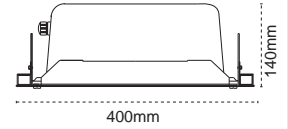

IP 65 4000K 6500K

Kod No	Özellikler	Koli Adedi	Fiyat
106627	Okta LED 80W 6500K	1	153,10 $