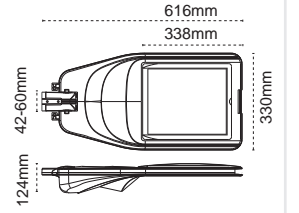

Rio M IP66

180-220W

IP 66 4000K 6500K

Kod No	Özellikler	Koli Adedi	Fiyat
109183	180W 4000K	1	405,10 $
109185	200W 4000K	1	405,10 $
109187	220W 4000K	1	405,10 $