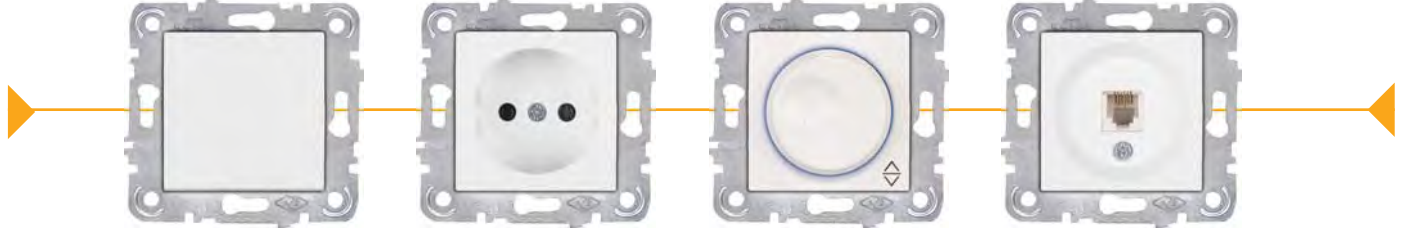

Keira Antibakteriyel Anahtar ve Priz Serisi

Kod No	Cinsi	Koli Ad.	Keira Antibakteriyel Seri
Anahtar Grubu			
205157	Anahtar	120	1,58 $
205158	Light	120	1,63 $
205159	Kapı otomatığı	120	1,63 $
205160	Zil anahtarı	120	1,63 $
205161	Komitatör	120	1,93 $
205162	Vavien	120	1,87 $
205163	Permitatör	120	2,57 $
205164	Komitatör vavien	120	2,57 $
205165	Jaluzi anahtarı	120	2,45 $
205166	Şofben anahtarı	120	2,68 $
205167	3'lü anahtar	120	3,44 $
Priz Grubu			
205168	Priz	120	1,46 $
205169	Topraklı priz	120	1,87 $
205170	Çocuk korumalı topraklı priz	120	2,33 $
205171	UPS topraklı priz	120	2,22 $
205172	UPS çocuk korumalı topraklı priz	120	2,45 $
205173	Kapaklı topraklı priz	120	2,39 $
205174	Çocuk korumalı kapaklı topraklı priz	120	2,57 $
205175	UPS kapaklı topraklı priz	120	2,45 $
TV/Radyo Grubu			
205176	TV priz geçişli	120	3,33 $
205177	TV priz sonlu	120	3,33 $
205178	TV priz dirençsiz	120	3,33 $
205179	Uydu prizi F komnektörlü geçişli	120	3,79 $
205180	Uydu prizi F komnektörlü sonlu	120	3,79 $
205181	TV - Radyo priz geçişli	120	9,98 $
205182	TV - Radyo priz sonlu	120	9,98 $
205183	TV - Sat priz geçişli	120	10,38 $
205184	TV - Sat priz sonlu	120	10,38 $

Kod No	Cinsi	Koli Ad.	Keira Antibakteriyel Seri
iletişim Grubu			
205186	Numeris telefon prizi (RJ11)	120	1,81 $
205187	İkili numeris (RJ11)	120	2,39 $
205188	Data numeris (RJ45CAT5-RJ11)	120	5,89 $
205189	Data priz (RJ45CAT5)	120	4,78 $
205190	İkili data priz (RJ45CAT5)	120	7,23 $
205191	Data jaksız	120	1,93 $
205192	Data priz (RJ45CAT6)	120	4,78 $
205193	İkili data priz (RJ45CAT6)	120	8,11 $
205194	Data - Numeris (RJ45CAT6-RJ11)	120	5,89 $
205195	Müzik Yayın Prizi	80	10,44 $
205196	VGA Prizi	80	14,29 $
205201	Müzik yayın anahtarı	80	8,87 $
Dimmer Grubu			
205197	Dimmer 600W	80	9,63 $
205198	Dimmer 1000W	80	13,53 $
205199	Dimmer vavien 600W	80	17,03 $
205200	Dimmer RC 300W	80	22,52 $
Işıklı Anahtar Grubu			
205202	Işıklı anahtar	120	2,63 $
205203	Işıklı light	120	2,57 $
205204	Işıklı komitatör	120	3,03 $
205205	Işıklı vavien	120	2,74 $
205206	Işıklı etiketli zil	120	2,74 $
205207	Işıklı dimmer 600W	80	10,68 $
205208	Işıklı dimmer 1000W	80	14,58 $
205209	Işıklı dimmer vavien 600W	80	18,08 $
205210	Işıklı dimmer RC 300W	80	23,57 $
Çerçeveler			
205320	1'li çerçeve	200	0,20 $
205321	2'li çerçeve yatay-dikey	200	0,91 $
205322	3'lü çerçeve yatay-dikey	150	1,23 $
205323	4'lü çerçeve yatay-dikey	50	1,67 $
205324	5'li çerçeve yatay-dikey	50	1,96 $
205325	6'lı çerçeve yatay-dikey	50	2,54 $