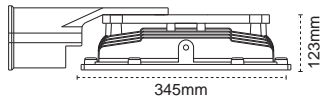

Ex-Proof Projektör Lirad

Yeni Ürün

IP 65 4000K 6500K

Kod No	Özellikler	Koli Adedi	Fiyat
109707	Lirad Ex 50W 6500K	1	122,50 \$

Ex-Proof Yol-Cadde Armatürü Nairo

IP 66 4000K 6500K

Kod No	Özellikler	Koli Adedi	Fiyat
108991	Nairo Ex 100W 4000K	1	729,10 \$
108990	Nairo Ex 125W 4000K	1	805,00 \$
108989	Nairo Ex 150W 4000K	1	880,10 \$