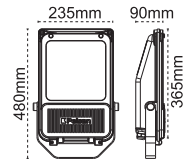

Elit Semiad 70-150W
Asimetrik Fiberglass

IP 65

Kod No	Özellikler	Koli Adedi	Fiyat
104308	70W MH/SB MHN-TD	4	48,10 $
104311	150W MH/SB MHN-TD	4	53,10 $