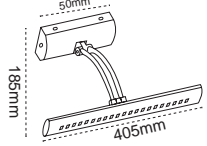

Tablo Apliği Guardi

Alüminyum
Gövde

IP 40

Kod No	Özellikler	Koli Adedi	Fiyat
204551	7W 4000K	10	19,70 $