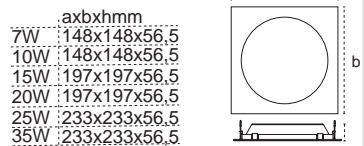

Tıra Siyah Ø Sıva Altı

IP 40 ● 3000K ● 4000K ● 6500K

Kod No	Özellikler	Ø mm	Koli Adedi	Fiyat	Kod No	Özellikler	Ø mm	Koli Adedi	Fiyat	Kod No	Özellikler	Ø mm	Koli Adedi	Fiyat
107062	20W 4000K	220	10	38,90 $	107056	10W 4000K	185	15	24,10 $	107050	5W 4000K	132	20	22,30 $
107064	25W 4000K	220	10	46,30 $	107058	15W 4000K	185	15	27,80 $	107052	7W 4000K	132	20	23,20 $
107066	35W 4000K	220	10	53,70 $	107060	20W 4000K	185	15	31,50 $	107054	10W 4000K	132	20	24,10 $