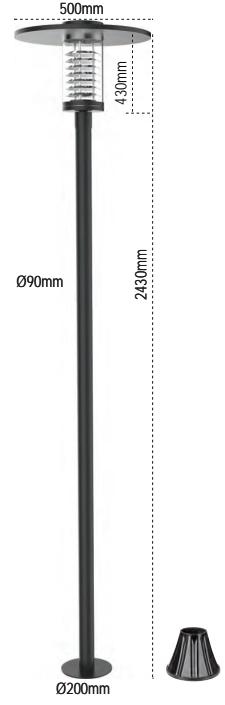

Arta

IP 54

Kod No	Özellikler	Koli Adedi	Fiyat
107591	Arta Boru Direk Arm. E27	1	258,80 $