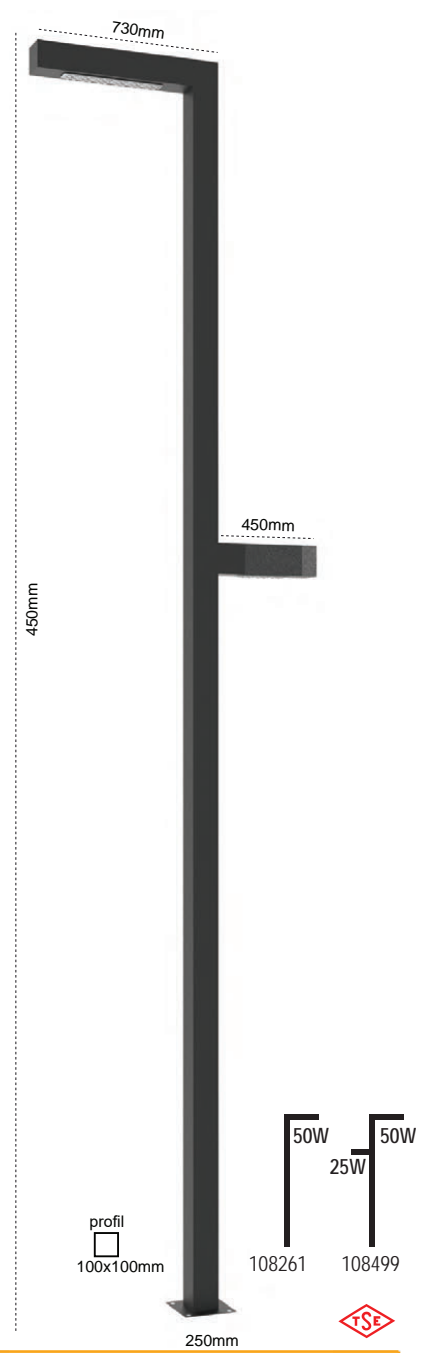

Pelsan LEDli Park Bahçe Aydınlatma Armatürleri

Olimpos

Kod No	Özellikler	Koli Adedi	Fiyat
107509	50 4000K	1	443,50 $
108846	50+25W 4000K	1	532,30 $

Kod No	Özellikler	Koli Adedi	Fiyat
108498	50+50W 4000K	1	621,10 $
109009	50+50W 4000K	1	621,10 $

Kod No	Özellikler	Koli Adedi	Fiyat
108261	50 4000K	1	443,50 $
108499	50+25W 4000K	1	532,30 $