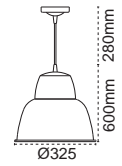

Dekoratif Sarkıt Armatürler

IP 20 ● 3000K ● 4000K ● 6500K

Kod No	Ozellikler	Koli Adedi	Fiyat
103782	Pico E27 Black	4	29,50 $
103777	Rodos E27 Altın Oksit	4	29,50 $
103774	Avsha E27 Gri	4	29,50 $

Kod No	Ozellikler	Koli Adedi	Fiyat
104282	Sana E27	12	31,60 $
104278	Tuna E27	12	22,10 $