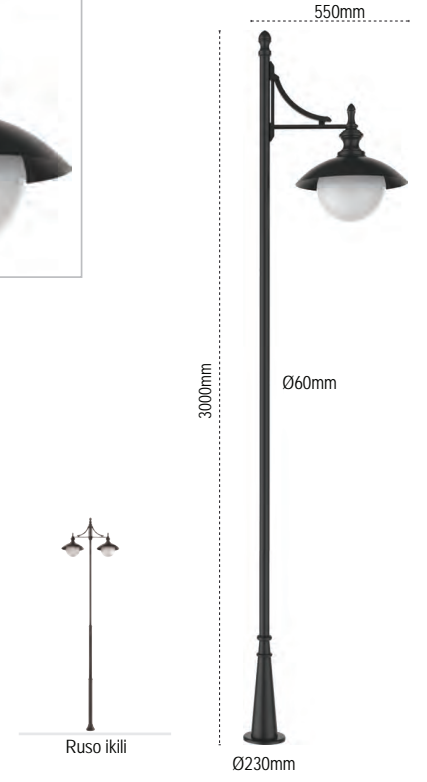

Ø250mm

Yeni*

Kod No	Özellikler	Koli Adedi	Fiyat
107882	50W 4000K	1	390,10 \$

LEDli Park Bahçe Aydınlatma Armatürleri

Antalya

IP 54

Kod No	Özellikler	Koli Adedi	Fiyat
107531	Tekli Direk E27	1	230,70 \$
107532	İkili Direk E27	1	293,70 \$