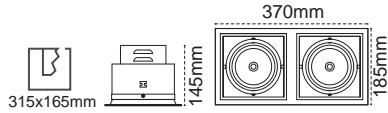

IP 40

Kod No	Özellikler	Koli Adedi	Fiyat
204174	5W COB LED 4000K	50	9,40 \$

Cora 19

20W

2X20W

3X20W

IP 20

Kod No	Özellikler	Koli Adedi	Fiyat
107900	20W COB LED 4000K	8	40,40 \$