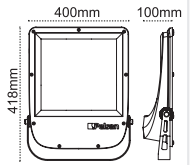

IP 66 4000K 6500K

Kod No	Özellikler	Koli Adedi	Fiyat
109209	100W Simetrik 6500K	1	248,60 $
109210	125W Simetrik 6500K	1	260,60 $
109211	150W Simetrik 6500K	1	272,60 $