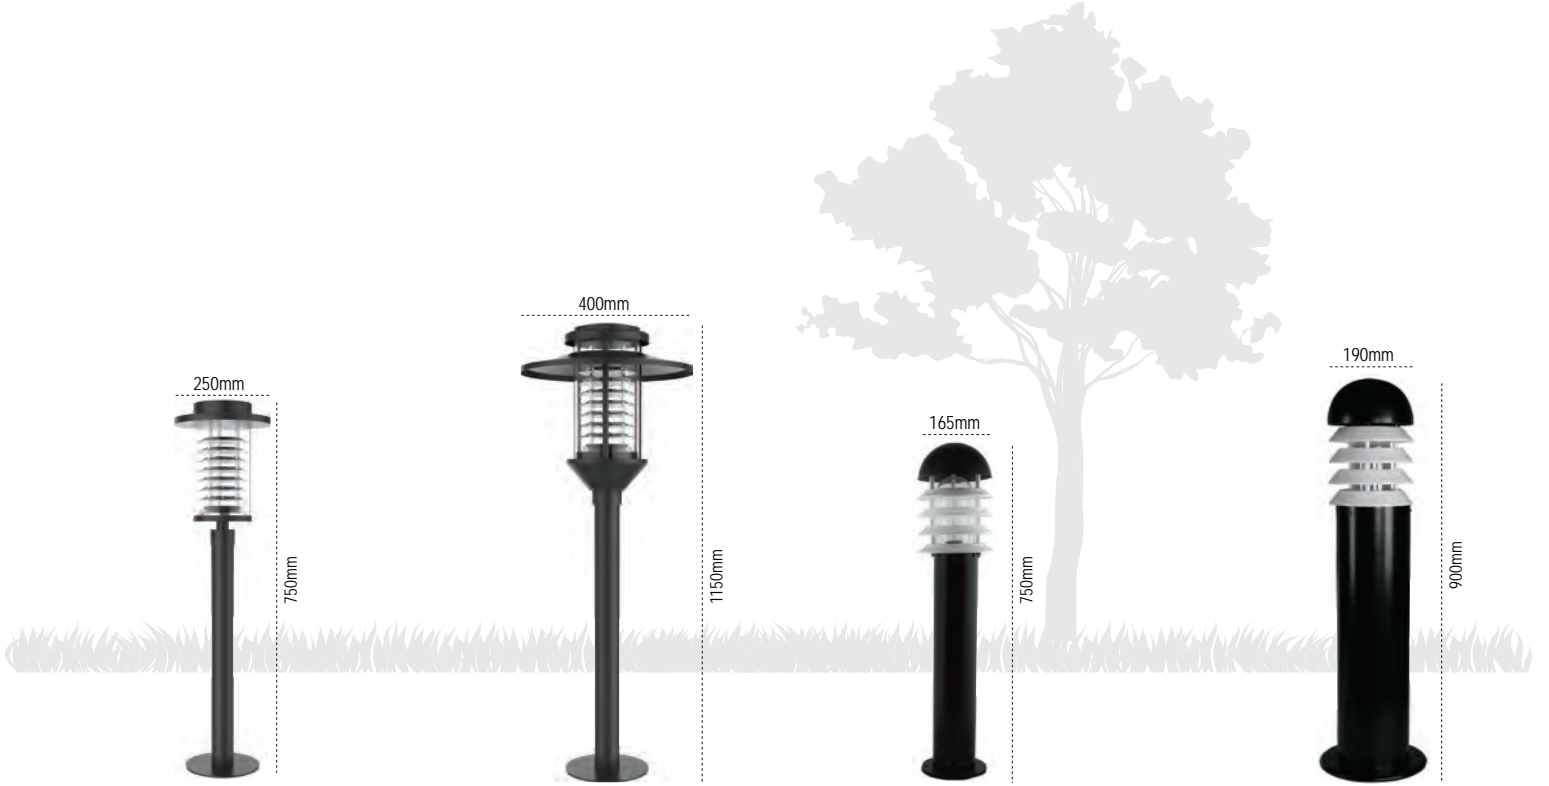

Pedesa

IP 54 ☺

Kod No	Özellikler	Koli Adedi	Fiyat
107564	E27 Duyulu	1	52,10 $