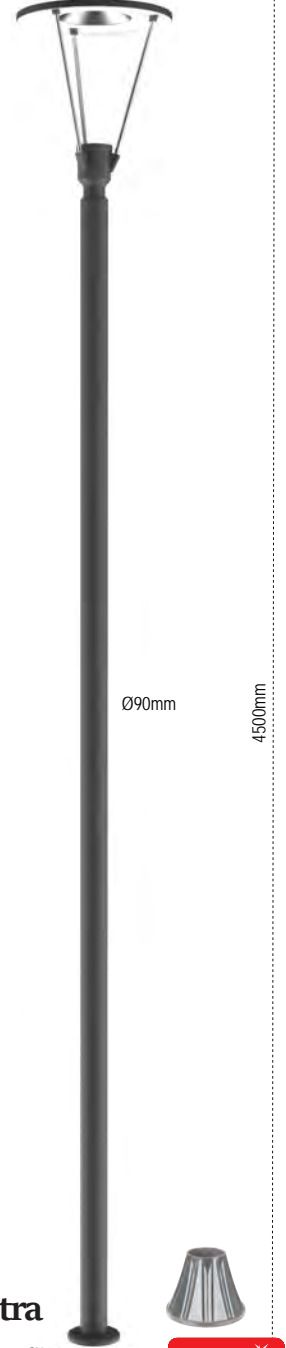

Ø90mm

4500mm

Petra

Ø250mm

Yeni*

Kod No	Özellikler	Koli Adedi	Fiyat
107882	50W 4000K	1	390,10 $