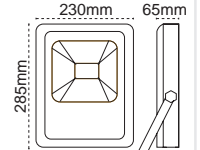

Franko 50W

IP 65

Kod No	Özellikler	Koli Adedi	Fiyat
107101	50W 4000K	6	44,40 $
107102	50W 6500K	6	44,40 $