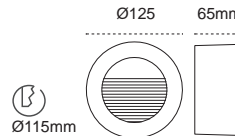

Duvar Gömme Armatürü
Pialed

Alüminyum
Enjeksiyon

IP54

Kod No	Özellikler	Koli Adedi	Fiyat
204441	14 LEDli 4000K	24	15,90 $