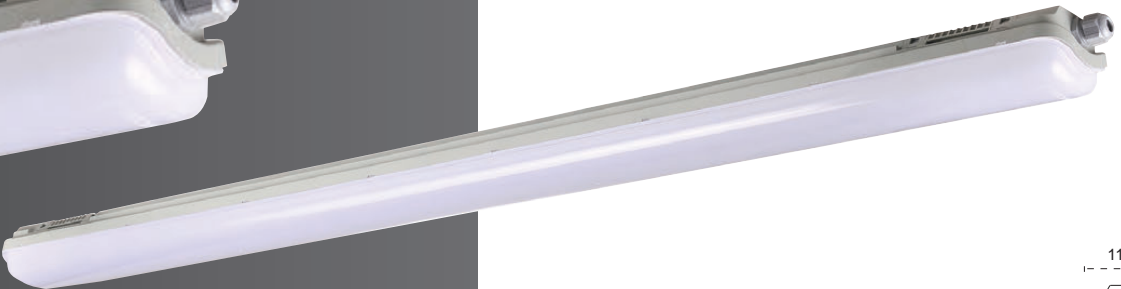

Forza LED

Yeni Ürün

YSE

* 1 adet LED Tube dahili kit içerir.
** 2 adet LED Tube koridor fonksiyonludur.

IP 65

Kod No	Özellikler	Koli Adedi	Fiyat
108887	36W LED 4000K 120cm	6	41,60 $
108626	36W LED 6500K 120cm	6	41,60 $

IP 65

Kod No	Özellikler	Koli Adedi	Fiyat
109706	36W 4000K 120cm Acil Kitli	6	67,60 $
109574	36W 6500K 120cm Acil Kitli	6	67,60 $