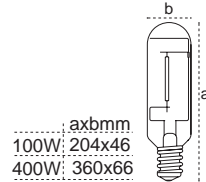

Sodyum Lambalar

Kod No	Özellikler	Koli Adedi	Fiyat
313506	100W 2000K E40	24	8,80 $
313509	400W 2000K E40	24	13,10 $