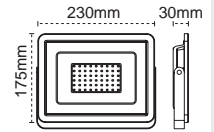

IP 65

Kod No	Özellikler
109306	150W 5000K

Koli Adedi	Fiyat
2	84,40 \$

100W LED Projektör Lecto

IP 65

Kod No	Özellikler	Koli Adedi	Fiyat
109305	100W 5000K	4	55,60 \$

50W LED Projektör Lecto

IP 65