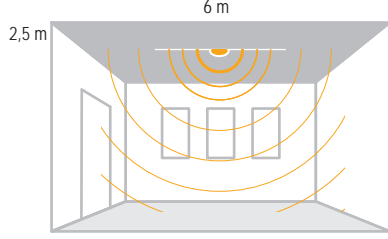

IP 20

Kod No	Özellikler	Koli Adedi	Fiyat
109227	E27 Duyulu Sensör	50	10,10 \$

360° Hareket Sensörü

3 gözlü teknoloji ile çok geniş bir alanı tarayarak her yönden algılama yapar.

IP 20

Kod No	Özellikler	Koli Adedi	Fiyat
314720	360 Derece Hareket Sensörü	50	8,80 \$