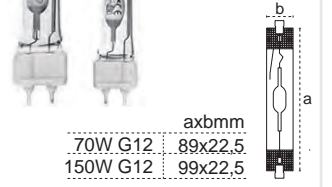

Metal Lambalar G12

Kod No	Özellikler	Koli Adedi	Fiyat
313519	70W 5500K G12	100	9,00 $
313520	150W 5500K G12	100	9,00 $
313521	70W 3000K G12	100	9,00 $
313522	150W 3000K G12	100	9,00 $