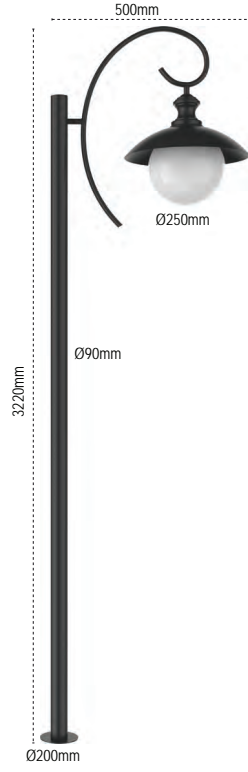

Pelsan LEDli Park Bahçe Aydınlatma Armatürleri

Uruse

IP 54

Kod No	Özellikler	Koli Adedi	Fiyat
107510	Tekli E27	1	157,60 $