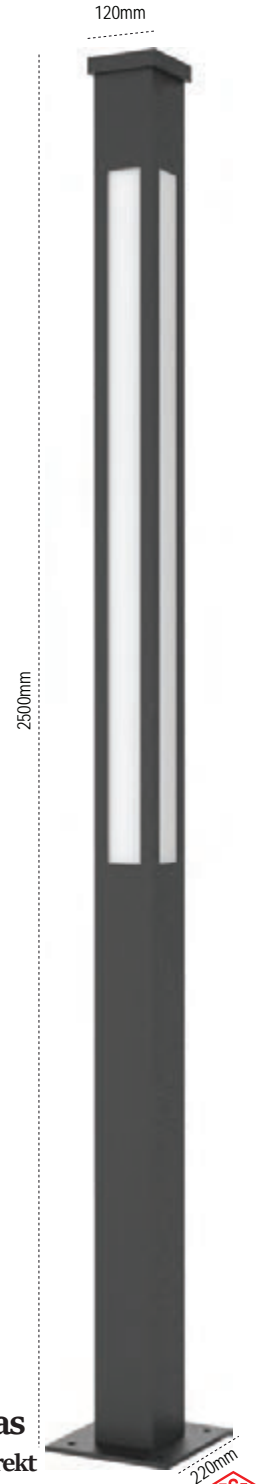

Kod No	Özellikler	Koli Adedi	Fiyat
109408	75+75W 4000K	1	1.240,90 \$

Kod No	Özellikler	Koli Adedi	Fiyat
109660	4x25W 4000K	1	888,10 \$

Kod No	Özellikler	Koli Adedi	Fiyat
109736	40W 4000K	1	444,10 \$

Kod No	Özellikler	Koli Adedi	Fiyat
107467	35W 4000K	1	276,10 \$