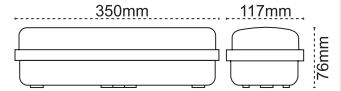

IP 65 4000K 6500K

Kod No	Özellikler	Koli Adedi	Fiyat
108390	5W 6500K Sıva Üstü	12	45,60 $

IP 65 4000K 6500K

Kod No	Özellikler	Koli Adedi	Fiyat
108390	5W 6500K Sıva Üstü	12	45,60 $
315895	Sıva Altı Yayı (ikili)	1	2,70 $