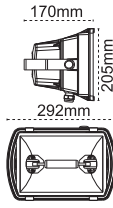

Elit Lirad 70-150W
Simetrik Fiberglass

IP 65

Kod No	Özellikler	Koli Adedi	Fiyat
104320	70W MH/SB MHN-TD	6	48,10 $
104323	150W MH/SB MHN-TD	6	53,10 $