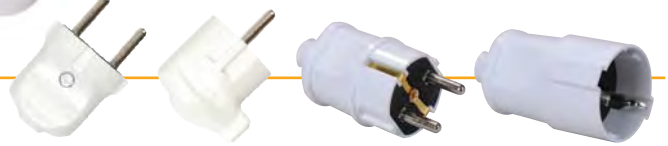

Belek USB Grup Priz

USB Anahtarlı

Çocuk Korumalı

Kod No	Cinsi	Koli Ad.	Fiyat
204985	Usb 3'lü 2 mt Kablolu (5951 4232)	36	18,08 $
204986	Usb 3'lü 3 mt Kablolu (5951 4233)	36	19,02 $
204987	Usb 3'lü 5 mt Kablolu (5951 4235)	24	20,94 $

Aksesuarlar

Kod No	Cinsi	Koli Ad.	Aksesuar Serisi
204402	Topraksız Erkek Fiş	1000	0,54 $
204401	Topraklı Erkek Fiş	500	0,71 $
204400	Topraklı Dişi Fiş	250	0,76 $
204399	Toprak Erkek L Modeli Fiş	500	0,71 $

Fişler

Kod No	Cinsi	Koli Ad.	Fiş Prizler Serisi
204395	Fiş Priz 3'lü	100	2,39 $
204396	Fiş Priz 4'lü	100	2,86 $
204397	Fiş Priz Trio	100	2,57 $

Uzatma

Kod No	Cinsi	Koli Ad.	Uzatma Kabloları Serisi
204130	Topraklı Uzatma 3 mt 3x1.0 mm	24	4,67 $
204131	Topraklı Uzatma 5 mt 3x1.0 mm	50	6,30 $
204128	Topraklı Uzatma 10 mt 3x1.5 mm	25	9,63 $