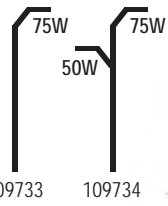

4500mm

109733

109733

75W

75W

50W

109734

900mm