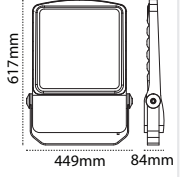

IP 66 4000K 6500K

Kod No	Özellikler	Koli Adedi	Fiyat
109720	430W 5700K (Lens Açısı 90°)	1	1.050,10 $