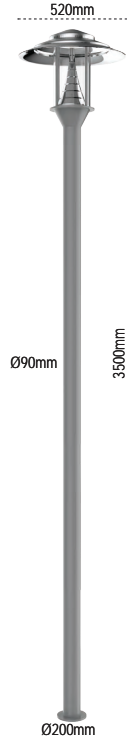

Uruse

IP 54

Kod No	Özellikler	Koli Adedi	Fiyat
107510	Tekli E27	1	157,60 \$

Arta

IP 54

Kod No	Özellikler	Koli Adedi	Fiyat
107591	Arta Boru Direk Arm. E27	1	258,80 \$

Eualed

IP 54