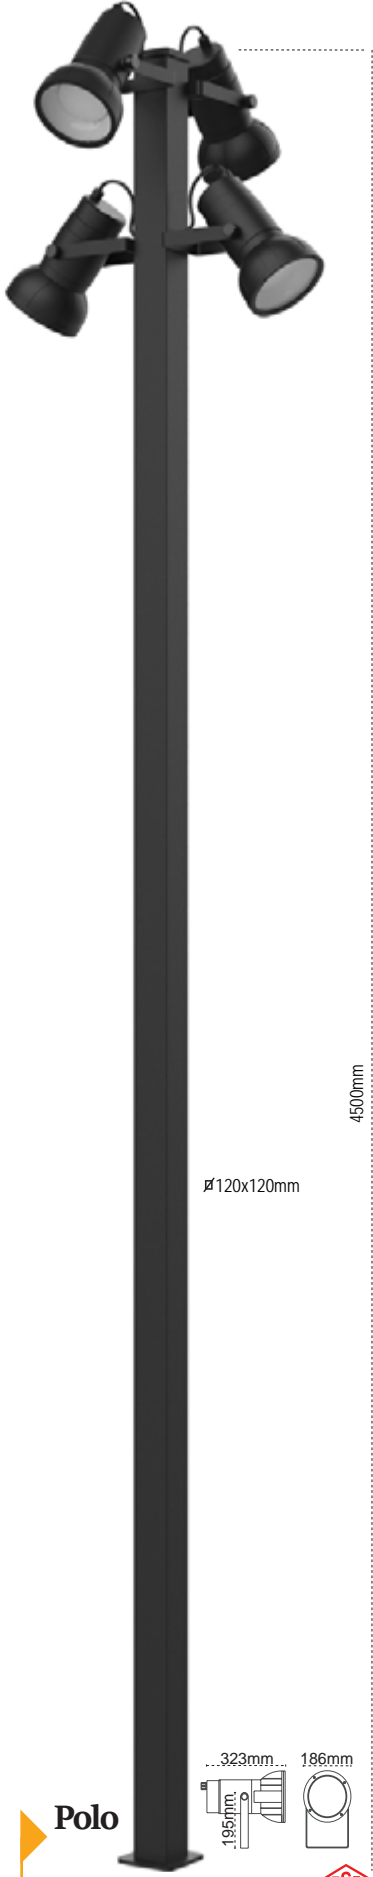

Kod No	Özellikler	Koli Adedi	Fiyat
109408	75+75W 4000K	1	1.240,90 \$

Kod No	Özellikler	Koli Adedi	Fiyat
109660	4x25W 4000K	1	888,10 \$

Kod No	Özellikler	Koli Adedi	Fiyat
109736	40W 4000K	1	444,10 \$

Kod No	Özellikler	Koli Adedi	Fiyat
107467	35W 4000K	1	276,10 \$