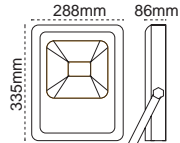

Franko 100W

IP 65

Kod No	Özellikler	Koli Adedi	Fiyat
107105	100W 4000K	4	81,40 $
107106	100W 6500K	4	81,40 $