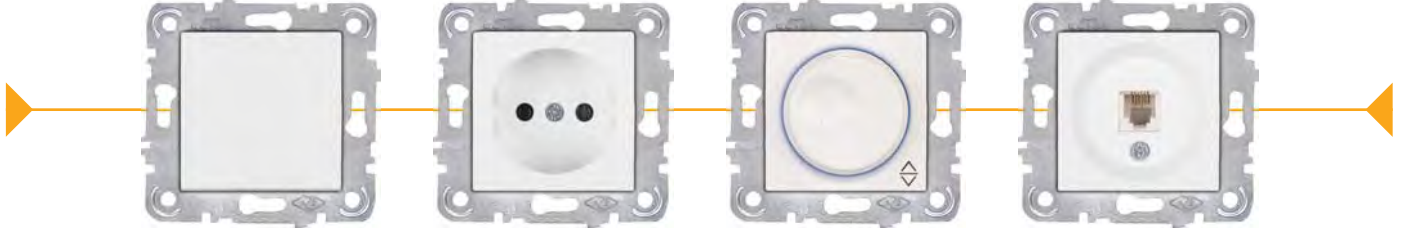

Keira Beyaz / Cam-Corian

Kod No	Cinsi	Koli Ad.	Keira Metalik Seri
Anahtar Grubu			
202558	Anahtar	120	1,40 $
204991	Light	120	1,46 $
204992	Kapı otomatığı	120	1,46 $
204993	Zil anahtarı	120	1,46 $
202561	Komitatör	120	1,75 $
204994	Vavien	120	1,69 $
204995	Permitatör	120	2,39 $
204996	Komitatör vavien	120	2,39 $
204997	Jaluzi anahtar	120	2,28 $
204998	Şofben anahtarı	120	2,51 $
204999	3'lü anahtar	120	3,27 $
Priz Grubu			
205000	Priz	120	1,28 $
202563	Topraklı priz	120	1,69 $
205001	Çocuk korumalı topraklı priz	120	2,16 $
205002	UPS topraklı priz	120	2,04 $
205153	UPS çocuk korumalı topraklı priz	120	2,28 $
205004	Kapaklı topraklı priz	120	2,22 $
205154	Çocuk korumalı kapaklı topraklı priz	120	2,39 $
205006	UPS kapaklı topraklı priz	120	2,28 $
TV/Radyo Grubu			
205009	TV priz geçişli	120	3,15 $
205010	TV priz sonlu	120	3,15 $
205011	TV priz dirençsiz	120	3,15 $
205012	Uydu prizi F komnektörlü geçişli	120	3,62 $
205013	Uydu prizi F komnektörlü sonlu	120	3,62 $
205014	TV - Radyo priz geçişli	120	9,80 $
205015	TV - Radyo priz sonlu	120	9,80 $
205016	TV - Sat priz geçişli	120	10,21 $
205007	TV - Sat priz sonlu	120	10,21 $
Dimmer Grubu			
205027	Dimmer 600W	80	9,45 $
205028	Dimmer 1000W	80	13,36 $
205029	Dimmer vavien 600W	80	16,86 $
205030	Dimmer RC 300W	80	22,34 $

Kod No	Cinsi	Koli Ad.	Keira Metalik Seri
İletişim Grubu			
205008	Numeris telefon prizi (RJ11)	120	1,63 $
205017	İkili numeris (RJ11)	120	2,22 $
205018	Data numeris (RJ45CAT5-RJ11)	120	5,72 $
205022	Data priz (RJ45CAT5)	120	4,61 $
205020	İkili data priz (RJ45CAT5)	120	7,06 $
205021	Data jaksız	120	1,75 $
205022	Data priz (RJ45CAT6)	120	4,61 $
205023	İkili data priz (RJ45CAT6)	120	7,93 $
205024	Data - Numeris (RJ45CAT6-RJ11)	120	5,72 $
205025	Müzik Yayın Prizi	80	9,28 $
205026	VGA Prizi	80	14,12 $
205031	Müzik yayın anahtarı	80	8,69 $
Işıklı Anahtar Grubu			
205032	Işıklı anahtar	120	2,45 $
205033	Işıklı light	120	2,39 $
205034	Işıklı komitatör	120	2,86 $
xxxxxx	Işıklı vavien	120	2,57 $
205036	Işıklı etiketli zil	120	2,57 $
205037	Işıklı dimmer 600W	80	10,50 $
205038	Işıklı dimmer 1000W	80	14,41 $
205039	Işıklı dimmer vavien 600W	80	17,91 $
205040	Işıklı dimmer RC 300W	80	23,33 $
Çerçeveler			
310355	Beyaz cam tekli	400	9,33 $
310356	Beyaz cam ikili	200	11,67 $
310357	Beyaz cam üçlü	150	14,00 $
310358	Siyah cam tekli	400	9,33 $
310359	Siyah cam ikili	200	11,67 $
310360	Siyah cam üçlü	150	14,00 $
310361	Gri corian cam tekli	400	9,33 $
310362	Gri corian cam ikili	200	11,67 $
310363	Gri corian cam üçlü	150	14,00 $
310364	Kahverengi corian cam tekli	400	9,33 $
310365	Kahverengi corian cam ikili	200	11,67 $
310366	Kahverengi corian cam üçlü	150	14,00 $