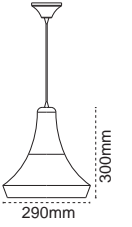

RAL 9005
RAL 9006
RAL 9016