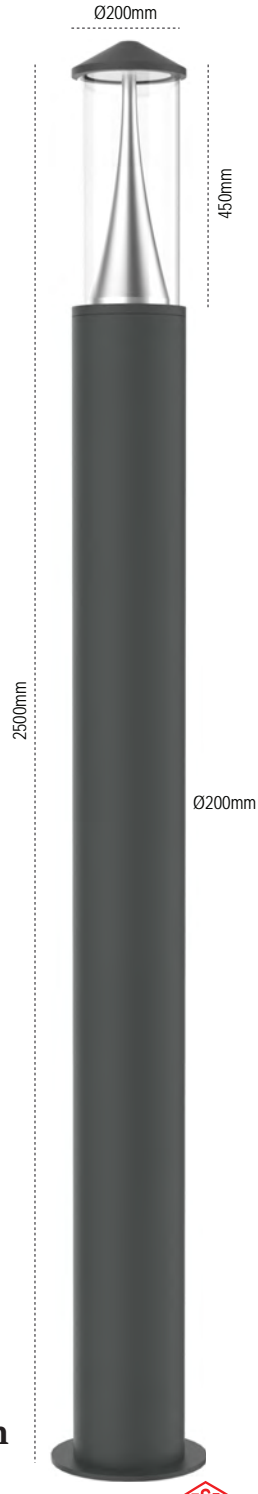

Kod No	Özellikler	Koli Adedi	Fiyat
109408	75+75W 4000K	1	1.240,90 \$

Kod No	Özellikler	Koli Adedi	Fiyat
109660	4x25W 4000K	1	888,10 \$

Kod No	Özellikler	Koli Adedi	Fiyat
109736	40W 4000K	1	444,10 \$

Kod No	Özellikler	Koli Adedi	Fiyat
107467	35W 4000K	1	276,10 \$