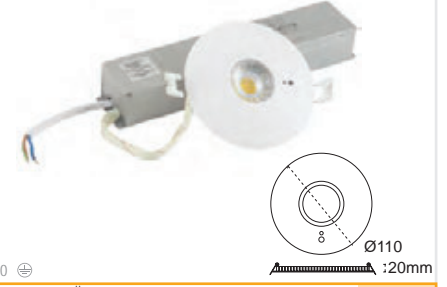

Acil Aydınlatma Spotu

Kod No	Özellikler	Koli Adedi	Fiyat
204465	3W 6500K (2'li)	20	33,80 $

Tasarruflu Lamba GU10 / G9 Duylu

Kod No	Özellikler	Koli Adedi	Fiyat
313479	9W GU10 2700K	60	1,15 $
313480	9W G9 2700K	60	1,15 $