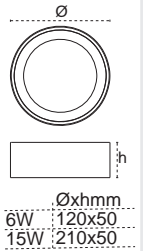

Rina Alüminyum Sıva Üstü

RAL 9005

RAL 9006

RAL 9016

IP 40 ⊕ ● 3000K ● 4000K ● 6500K

Kod No	Özellikler	Koli Adedi	Fiyat	Kod No	Özellikler	Koli Adedi	Fiyat
109495	6W 4000K	16	24,10 $	109502	15W 4000K	16	35,80 $