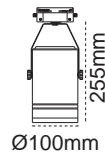

Lampda Monofaz

IP 40

Kod No	Özellikler	Koli Adedi	Fiyat
108010	30W COB LED 3000K	24	27,80 $
108011	30W COB LED 4000K	24	27,80 $