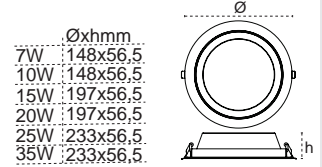

Tıra Siyah Ø Sıva Altı

IP 40 ● 3000K ● 4000K ● 6500K

Kod No	Özellikler	Ø mm	Koli Adedi	Fiyat	Kod No	Özellikler	Ø mm	Koli Adedi	Fiyat	Kod No	Özellikler	Ø mm	Koli Adedi	Fiyat
108969	20W 4000K	220	10	38,90 $	108633	10W 4000K	185	15	24,10 $	108968	5W 4000K	132	20	22,30 $
107048	25W 4000K	220	10	46,30 $	108139	15W 4000K	185	15	27,80 $	107044	7W 4000K	132	20	23,20 $
107049	35W 4000K	220	10	53,70 $	107046	20W 4000K	185	15	31,50 $	107879	10W 4000K	132	20	24,10 $