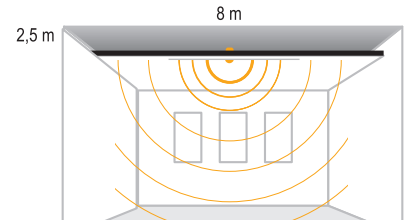

E27 Duyulu Sensör Kolaysense

Yeni Ürün

Zaman ve Lux ayarlama özelliği ile sıva üstü uygulamalar için ideal çözüm

IP 20

Kod No	Özellikler	Koli Adedi	Fiyat
109227	E27 Duyulu Sensör	50	10,10 $