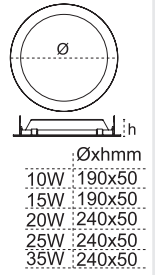

Tira Hemyüz Alüminyum Sıva Altı

IP 40 ⊕ ● 3000K ● 4000K ● 6500K

Kod No	Özellikler	Ø mm	Koli Adedi	Fiyat	Kod No	Özellikler	Ø mm	Koli Adedi	Fiyat
107086	10W 4000K	185	15	30,10 $	107092	20W 4000K	185	10	50,10 $
107088	15W 4000K	185	15	31,10 $	107095	25W 4000K	185	10	55,10 $
107090	20W 4000K	185	15	32,10 $	107097	35W 4000K	185	10	60,10 $