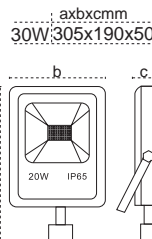

Sensörlü Projektör

IP 65

Kod No	Özellikler	Koli Adedi	Fiyat
107118	30W Sensörlü 6500K	10	30,10 $