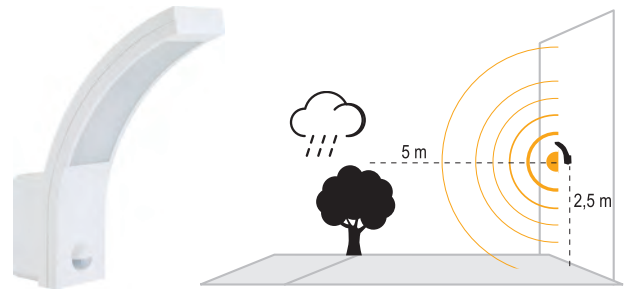

IP54 Sensörlü Aplik Mova

Yeni Ürün

IP 54

Kod No	Özellikler	Koli Adedi	Fiyat
109228	10W Sensörlü Aplik 6500K	10	28,50 $

Radar Sensörlü İç Mekan Tavan Armatürleri

IP 40

Kod No	Özellikler	Koli Adedi	Fiyat
108773	24W 6500K Radar Sensörlü	10	41,10 $