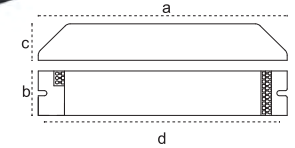

Elektronik Balast

IP 40

Kod No	Özellikler	axbxcxdmm	Koli Adedi	Fiyat
313142	1X18W TLD	295x31x29x285	10	10,50 $
313144	2X18W TLD	295x31x29x285	10	10,50 $
313143	1X36W TLD	295x31x29x285	10	10,50 $
313145	2X36W TLD	295x31x29x285	10	10,50 $
313158	4X14W T5	332x34x32x322	10	10,50 $