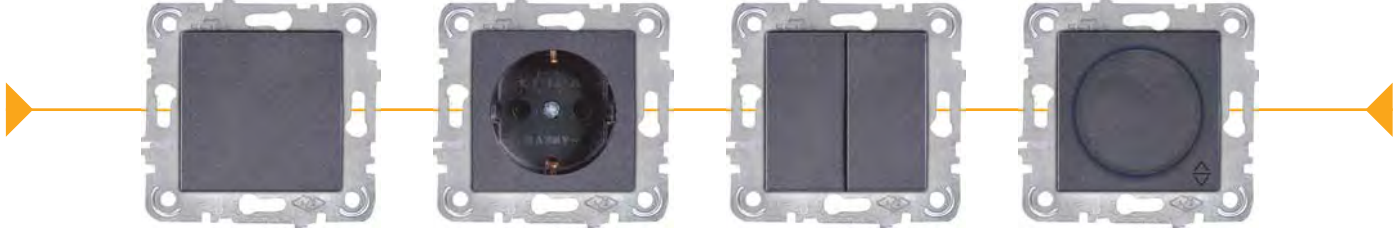

Keira Füme / Cam-Corian

Kod No	Cinsi	Koli Ad.	Keira Metalik Seri
Anahtar Grubu			
205041	Anahtar	120	2,16 $
205042	Light	120	2,22 $
205043	Kapı otomatığı	120	2,22 $
205044	Zil anahtarı	120	2,22 $
205045	Komitatör	120	2,51 $
205046	Vavien	120	2,45 $
205047	Permitatör	120	3,03 $
205048	Komitatör vavien	120	3,09 $
205049	Jaluzi anahtarı	120	2,98 $
205050	Şofben anahtarı	120	3,27 $
205051	3'lü anahtar	120	3,97 $
Priz Grubu			
205052	Priz	120	2,28 $
205053	Topraklı priz	120	2,68 $
205056	Çocuk korumalı topraklı priz	120	3,21 $
205055	UPS topraklı priz	120	3,03 $
205155	UPS çocuk korumalı topraklı priz	120	3,33 $
205057	Kapaklı topraklı priz	120	3,27 $
205058	Çocuk korumalı kapaklı topraklı priz	120	3,38 $
205059	UPS kapaklı topraklı priz	120	3,27 $
TV/Radyo Grubu			
205060	TV priz geçişli	120	4,20 $
205061	TV priz sonlu	120	4,20 $
205062	TV priz dirençsiz	120	4,20 $
205063	Uydu prizi F komnektörlü geçişli	120	4,67 $
205064	Uydu prizi F komnektörlü sonlu	120	4,67 $
205065	TV - Radyo priz geçişli	120	10,91 $
205066	TV - Radyo priz sonlu	120	10,91 $
205067	TV - Sat priz geçişli	120	11,38 $
205068	TV - Sat priz sonlu	120	11,38 $
Dimmer Grubu			
205081	Dimmer 600W	80	9,86 $
205082	Dimmer 1000W	80	14,58 $
205085	Dimmer vavien 600W	80	18,08 $
205086	Dimmer RC 300W	80	23,63 $

Kod No	Cinsi	Koli Ad.	Keira Metalik Seri
İletişim Grubu			
205070	Numeris telefon prizi (RJ11)	120	2,68 $
205071	İkili numeris (RJ11)	120	2,68 $
205072	Data numeris (RJ45CAT5-RJ11)	120	6,77 $
205073	Data priz (RJ45CAT5)	120	5,66 $
205074	İkili data priz (RJ45CAT5)	120	7,35 $
205075	Data jaksız	120	2,74 $
205076	Data priz (RJ45CAT6)	120	5,66 $
205077	İkili data priz (RJ45CAT6)	120	7,35 $
205078	Data - Numeris (RJ45CAT6-RJ11)	120	6,77 $
205079	Müzik Yayın Prizi	80	10,44 $
205080	VGA Prizi	80	15,11 $
205087	Müzik yayın anahtarı	80	9,80 $
Işıklı Anahtar Grubu			
205088	Işıklı anahtar	120	3,38 $
205089	Işıklı light	120	3,44 $
205090	Işıklı komitatör	120	3,73 $
205091	Işıklı vavien	120	3,62 $
205092	Işıklı etiketli zil	120	3,44 $
205093	Işıklı dimmer 600W	80	10,27 $
205094	Işıklı dimmer 1000W	80	15,28 $
205095	Işıklı dimmer vavien 600W	80	18,38 $
205096	Işıklı dimmer RC 300W	80	24,21 $
Çerçeveler			
310355	Beyaz cam tekli	400	9,33 $
310356	Beyaz cam ikili	200	11,67 $
310357	Beyaz cam üçlü	150	14,00 $
310358	Siyah cam tekli	400	9,33 $
310359	Siyah cam ikili	200	11,67 $
310360	Siyah cam üçlü	150	14,00 $
310361	Gri corian cam tekli	400	9,33 $
310362	Gri corian cam ikili	200	11,67 $
310363	Gri corian cam üçlü	150	14,00 $
310364	Kahverengi corian cam tekli	400	9,33 $
310365	Kahverengi corian cam ikili	200	11,67 $
310366	Kahverengi corian cam üçlü	150	14,00 $