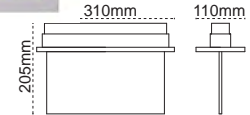

IP 40

Kod No	Özellikler	Koli Adedi	Fiyat
201064	S.A. Tek Yön 3W	10	27,80 $
201110	S.A. Çift Yön 3W	10	27,80 $

IP 40

Kod No	Özellikler	Koli Adedi	Fiyat
200944	Mafsallı Tek Yön 3W	10	27,80 $
201013	Mafsallı Çift Yön 3W	10	27,80 $

IP 40

Kod No	Özellikler	Koli Adedi	Fiyat
201136	Sarkıt Tek Yön 3W	10	27,80 $
201165	Sarkıt Çift Yön 3W	10	27,80 $