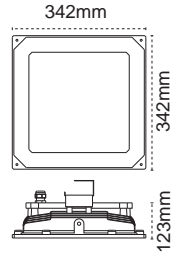

IP 65 4000K 6500K

Kod No	Özellikler	Koli Adedi	Fiyat
109221	150W 6500K	1	343,20 $

IP 65 4000K 6500K

Kod No	Özellikler	Koli Adedi	Fiyat
109554	200W 6500K	1	362,30 $