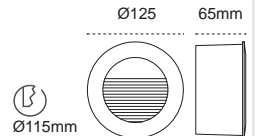

Duvar Gömme Armatürü
Dialed

Alüminyum
Enjeksiyon

IP54

Kod No	Özellikler	Koli Adedi	Fiyat
204442	14 LEDli 4000K	24	15,90 \$

Ömrü Boyunca Aynı Işık Çıktısı

- 30.000 saat ömür
- 3M Bant
- Her 3 modülde bir kesilebilme
- 12V DC ile çalışır