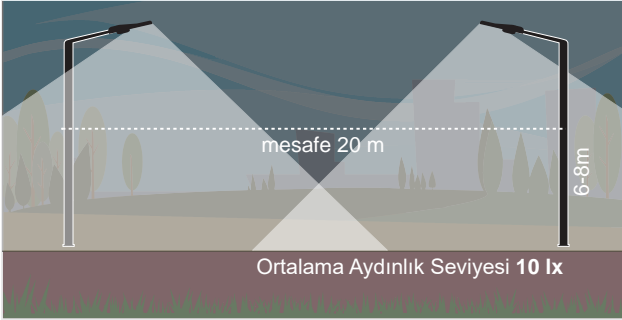

Madrid

Hem Ekonomik,
Hem Verimli!

ürün
videosu

129 lm/W
Etkinlik Faktörü

129 lm/W Etkinlik Faktörü

4290 lm / 33W

ENEC Belgeli Sürücü

+50.000 Saat Sistem Ömrü