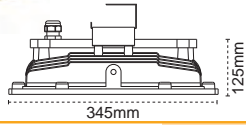

Toz Patlama Koruması: Zone 22
Gaz Patlama Koruması: Zone 2

Ex-Proof Yüksek Tavan Arm. Sia

IP 66 4000K 6500K

Kod No	Özellikler	Koli Adedi	Fiyat
106615	Sia Ex 50W 6500K	1	514,60 \$
106616	Sia Ex 75W 6500K	1	581,30 \$
106617	Sia Ex 100W 6500K	1	648,10 \$
106618	Sia Ex 125W 6500K	1	715,60 \$
106619	Sia Ex 150W 6500K	1	782,30 \$