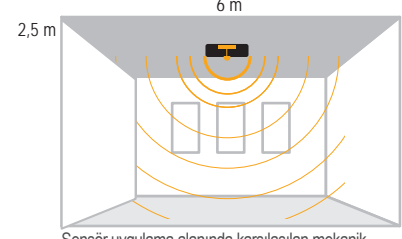

Mini Hareket Sensörü

Sensör uygulama alanında karşılaşılan mekanik yerleşim sorunlarını gidemek için pratik kullanım sağlar.

IP 20

Kod No	Özellikler	Koli Adedi	Fiyat
314732	Mini Hareket Sensörü	100	8,20 $