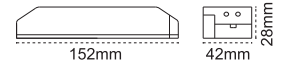

IP20 Sabit Akım LED Sürücüler

IP 20

Kod No	Özellikler	Koli Adedi	Fiyat
313180	20W 600 mA 16-42 V DC Çıkış Gerilimi	100	13,50 $
313181	15W 700 mA 11-25 V DC Çıkış Gerilimi	100	13,50 $
313179	25W 400 mA 25-63 V DC Çıkış Gerilimi	100	16,88 $
313170	40W 600 mA 33-68 V DC Çıkış Gerilimi	100	16,88 $