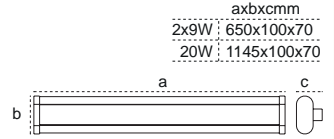

Ayna Üstü ve Duvar Apliği Otto

Yeni Ürün

IP 40 4000K 6500K

Kod No	Özellikler	Koli Adedi	Fiyat
109539	10W 4000K LED	10	45,80 \$
109540	9W 6500K LED Tube Lambalı	10	28,70 \$

Ayna Üstü ve Duvar Apliği Vogel

Yeni Ürün