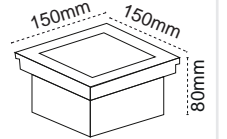

LEDli Yer Gömme 15
9 LED'li

IP65

Kod No	Özellikler	Koli Adedi	Fiyat
204282	9W 4000K Ø15	12	44,10 $