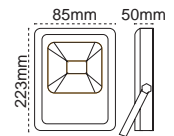

Franko 30W

IP 65

Kod No	Özellikler	Koli Adedi	Fiyat
107100	30W 6500K	10	30,30 $