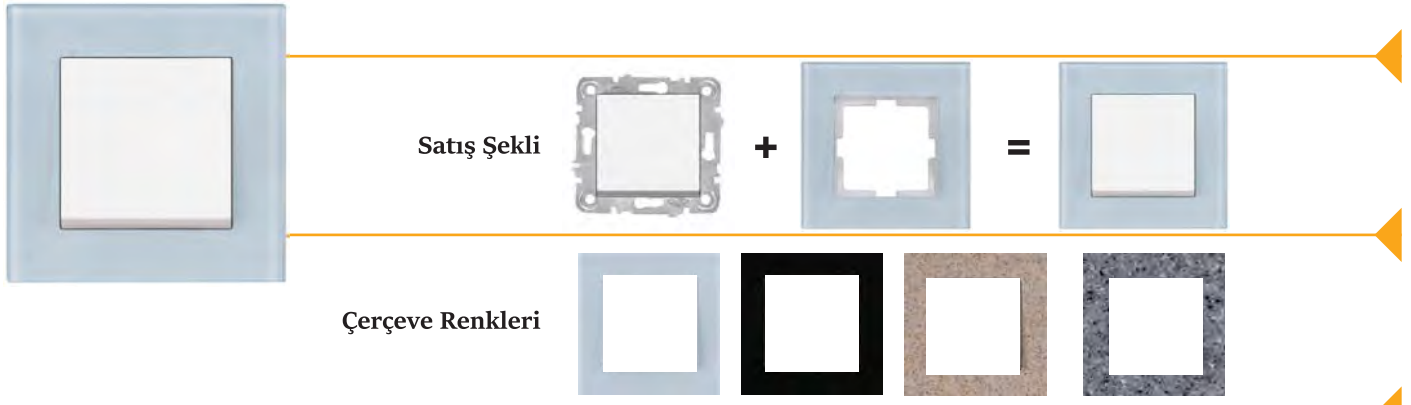

Keira Beyaz / Cam-Corian

Kod No	Cinsi	Koli Ad.	Keira Metalik Seri
Anahtar Grubu			
202558	Anahtar	120	1,40 $
204991	Light	120	1,46 $
204992	Kapı otomatığı	120	1,46 $
204993	Zil anahtarı	120	1,46 $
202561	Komitatör	120	1,75 $
204994	Vavien	120	1,69 $
204995	Permitatör	120	2,39 $
204996	Komitatör vavien	120	2,39 $
204997	Jaluzi anahtar	120	2,28 $
204998	Şofben anahtarı	120	2,51 $
204999	3'lü anahtar	120	3,27 $
Priz Grubu			
205000	Priz	120	1,28 $
202563	Topraklı priz	120	1,69 $
205001	Çocuk korumalı topraklı priz	120	2,16 $
205002	UPS topraklı priz	120	2,04 $
205153	UPS çocuk korumalı topraklı priz	120	2,28 $
205004	Kapaklı topraklı priz	120	2,22 $
205154	Çocuk korumalı kapaklı topraklı priz	120	2,39 $
205006	UPS kapaklı topraklı priz	120	2,28 $
TV/Radyo Grubu			
205009	TV priz geçişli	120	3,15 $
205010	TV priz sonlu	120	3,15 $
205011	TV priz dirençsiz	120	3,15 $
205012	Uydu prizi F komnektörlü geçişli	120	3,62 $
205013	Uydu prizi F komnektörlü sonlu	120	3,62 $
205014	TV - Radyo priz geçişli	120	9,80 $
205015	TV - Radyo priz sonlu	120	9,80 $
205016	TV - Sat priz geçişli	120	10,21 $
205007	TV - Sat priz sonlu	120	10,21 $
Dimmer Grubu			
205027	Dimmer 600W	80	9,45 $
205028	Dimmer 1000W	80	13,36 $
205029	Dimmer vavien 600W	80	16,86 $
205030	Dimmer RC 300W	80	22,34 $

Kod No	Cinsi	Koli Ad.	Keira Metalik Seri
İletişim Grubu			
205008	Numeris telefon prizi (RJ11)	120	1,63 $
205017	İkili numeris (RJ11)	120	2,22 $
205018	Data numeris (RJ45CAT5-RJ11)	120	5,72 $
205022	Data priz (RJ45CAT5)	120	4,61 $
205020	İkili data priz (RJ45CAT5)	120	7,06 $
205021	Data jaksız	120	1,75 $
205022	Data priz (RJ45CAT6)	120	4,61 $
205023	İkili data priz (RJ45CAT6)	120	7,93 $
205024	Data - Numeris (RJ45CAT6-RJ11)	120	5,72 $
205025	Müzik Yayın Prizi	80	9,28 $
205026	VGA Prizi	80	14,12 $
205031	Müzik yayın anahtarı	80	8,69 $
Işıklı Anahtar Grubu			
205032	Işıklı anahtar	120	2,45 $
205033	Işıklı light	120	2,39 $
205034	Işıklı komitatör	120	2,86 $
xxxxxx	Işıklı vavien	120	2,57 $
205036	Işıklı etiketli zil	120	2,57 $
205037	Işıklı dimmer 600W	80	10,50 $
205038	Işıklı dimmer 1000W	80	14,41 $
205039	Işıklı dimmer vavien 600W	80	17,91 $
205040	Işıklı dimmer RC 300W	80	23,33 $
Çerçeveler			
310355	Beyaz cam tekli	400	9,33 $
310356	Beyaz cam ikili	200	11,67 $
310357	Beyaz cam üçlü	150	14,00 $
310358	Siyah cam tekli	400	9,33 $
310359	Siyah cam ikili	200	11,67 $
310360	Siyah cam üçlü	150	14,00 $
310361	Gri corian cam tekli	400	9,33 $
310362	Gri corian cam ikili	200	11,67 $
310363	Gri corian cam üçlü	150	14,00 $
310364	Kahverengi corian cam tekli	400	9,33 $
310365	Kahverengi corian cam ikili	200	11,67 $
310366	Kahverengi corian cam üçlü	150	14,00 $