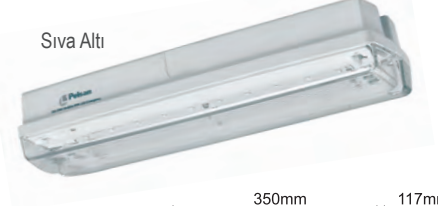

Sıva Altı

Dört Farklı Yönlendirme Etiketi Hediyeledir

IP 65 4000K 6500K

Kod No	Özellikler	Koli Adedi	Fiyat
108390	5W 6500K Sıva Üstü	12	45,60 $

IP 65 4000K 6500K

Kod No	Özellikler	Koli Adedi	Fiyat
108390	5W 6500K Sıva Üstü	12	45,60 $
315895	Sıva Altı Yayı (ikili)	1	2,70 $