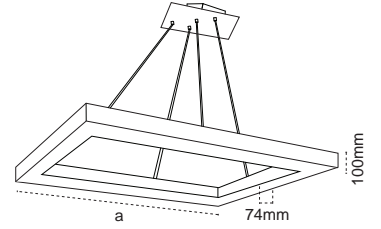

IP 40 ☺

Kod No	Özellikler	Koli Adedi	Fiyat
108513	20W 4000K 400x400mm RAL 9006	1	122,90 $
106298	75W 4000K 600x600mm RAL 9006	1	188,00 $
106307	100W 4000K 900x900mm RAL 9006	1	296,20 $
317383	Quad - Detra Askı Rozansı 1'li RAL 9006	1	5,30 $
317148	Quad Askı Rozansı 3'li RAL 9006	1	10,60 $