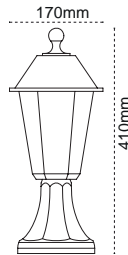

Eva

IP 54

Kod No	Özellikler	Koli Adedi	Fiyat
107453	E27 Duylu	6	81,60 \$

Altıgen Set Üstü

IP 54

Kod No	Özellikler	Koli Adedi	Fiyat
109772	E27 Duylu	18	8,20 \$

Zeugma Set Üstü

Bakıroksit