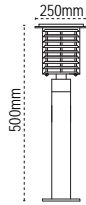

Arta

IP 54

Kod No	Özellikler	Koli Adedi	Fiyat
107447	E27 Duylu	6	87,30 $