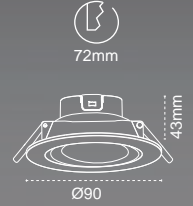

IP 40

Kod No	Özellikler	Koli Adedi	Fiyat
108454	5W 3000K	100	4,00 $
108456	5W 6500K	100	4,00 $