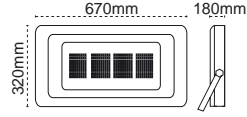

Pelsan LED Projektörler

Franko 400W

IP 65

Kod No	Özellikler	Koli Adedi	Fiyat
107117	400W 5000K	1	468,10 $