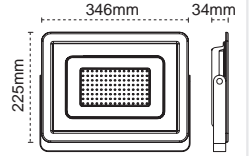

150W LED Projektör Lecto

%30 Daha Fazla Işık!

Lecto, piyasadaki sıradan slim projektörlerden %30 daha fazla ışık verir.

100
lm/W
verimlilik

Metal Rakor ile Su Almaz!

Hava Ventili ile Nem Yapmaz!

360 Döner Konsol!