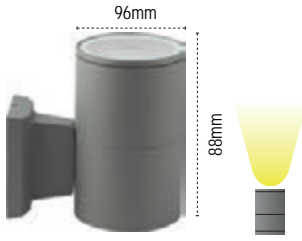

Işıközü Sensörlü

Alüminyum Enjeksiyon

IP 44

Kod No	Özellikler	Koli Adedi	Fiyat
109297	E27 Duyulu	10	40,00 \$

Işılay 1

Alüminyum Enjeksiyon

IP 54

Kod No	Özellikler	Koli Adedi	Fiyat
204505	10W 6500K	18	32,50 \$