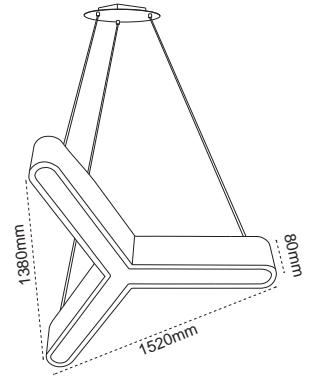

IP 40 ☺ 3000K 4000K 6500K

Kod No	Özellikler	Koli Adedi	Fiyat
109141	130W 4000K 1300x1500mm	1	367,60 $