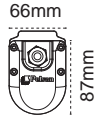

IP 65 3000K 4000K 6500K

Kod No	Özellikler	Koli Adedi	Fiyat
109145	20W 6500K 60cm	6	51,90 $
109147	27W 6500K 90cm	6	77,10 $
109148	35W 6500K 120cm	6	92,40 $