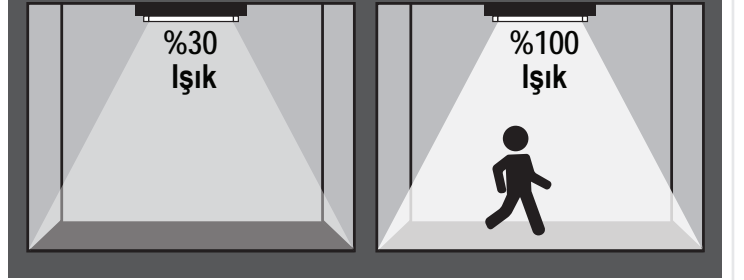

LED Tube
Cam Gvde

A⁺ Enerji Tasarrufu

Kolay Kurulum

60 / 120 / 150 cm Boy SeeeĖi

Kod No	zellikler			Koli Adedi	Fiyat	Kod No	zellikler			Koli Adedi	Fiyat
314663	9W	4000K	60cm	25	4,20 $	314669	22W	4000K	150cm	25	11,85 $
314664	9W	6500K	60cm	25	4,20 $	314671	22W	6500K	150cm	25	13,70 $
314666	18W	4000K	120cm	25	5,54 $						
314665	18W	6500K	120cm	25	5,54 $						

Koridor Fonksiyonlu
ABS Gvde LED Tube

alıřma Őekli

Kod No	zellikler			Koli Adedi	Fiyat
315115	18W Sensr	6500K	120cm	25	16,65 $