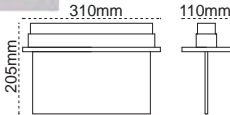

IP65 Acil Yönlendirme Armatürü Rausled (3 Saat)

Yeni Ürün

IP 65 4000K 6500K

* Etiket hediyeledir. Farklı yönlerde kullanılabilir.

Kod No	Özellikler	Koli Adedi	Fiyat
109387	3W 6500K Sıva Üstü	10	56,00 $

IP65 Acil Aydınlatma ve Yönlendirme Armatürü Ausled (3 Saat)

Sıva Üstü

Sıva Altı

Dört Farklı Yönlendirme Etiketi Hediyeledir

IP 65 4000K 6500K

Kod No	Özellikler	Koli Adedi	Fiyat
108390	5W 6500K Sıva Üstü	12	45,60 $

IP 65 4000K 6500K

Kod No	Özellikler	Koli Adedi	Fiyat
108390	5W 6500K Sıva Üstü	12	45,60 $
315895	Sıva Altı Yayı (ikili)	1	2,70 $

Acil Yönlendirme Armatürü Vialled (3 Saat)

Sıva Altı

Mafsallı

Sarkıt

IP 40

Kod No	Özellikler	Koli Adedi	Fiyat
201064	S.A. Tek Yön 3W	10	27,80 $
201110	S.A. Çift Yön 3W	10	27,80 $

IP 40

Kod No	Özellikler	Koli Adedi	Fiyat
200944	Mafsallı Tek Yön 3W	10	27,80 $
201013	Mafsallı Çift Yön 3W	10	27,80 $

IP 40

Kod No	Özellikler	Koli Adedi	Fiyat
201136	Sarkıt Tek Yön 3W	10	27,80 $
201165	Sarkıt Çift Yön 3W	10	27,80 $

Sonsuz Etiket Opsiyonu!

IP 20

• Ürün Kodu ile birlikte etiket seçiminizi bildiriniz.

farklı seçenekler için
www.pelsan.com.tr