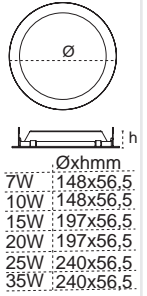

IP 54 ⊕ ● 3000K ● 4000K ● 6500K

Kod No	Özellikler	Ø mm	Koli Adedi	Fiyat	Kod No	Özellikler	Ø mm	Koli Adedi	Fiyat	Kod No	Özellikler	Ø mm	Koli Adedi	Fiyat
107081	25W 4000K	220	10	52,30 $	107075	15W 4000K	185	15	33,80 $	107069	7W 4000K	132	20	28,20 $
107084	35W 4000K	220	10	59,20 $	107078	20W 4000K	185	15	37,50 $	107072	10W 4000K	132	20	29,10 $