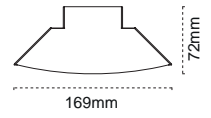

Monoline
Linear LED Armatür

Yeni Ürün

120
lm/W
verimlilik

T5 Floresana göre %60'a varan tasarruf sağlar.

ENEC belgeli sürücü

T5'e göre 2,5 kat uzun ömürlüdür.

Kolay linear bağlantı

IP 40 ● 3000K ● 4000K ● 6500K