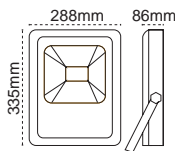

Acil Kitli LED Projektör 100W

1
saat

Acil Durum
Aydınlatma

IP 65

Kod No	Özellikler	Koli Adedi	Fiyat
109732	100W 6500K	4	109,10 $