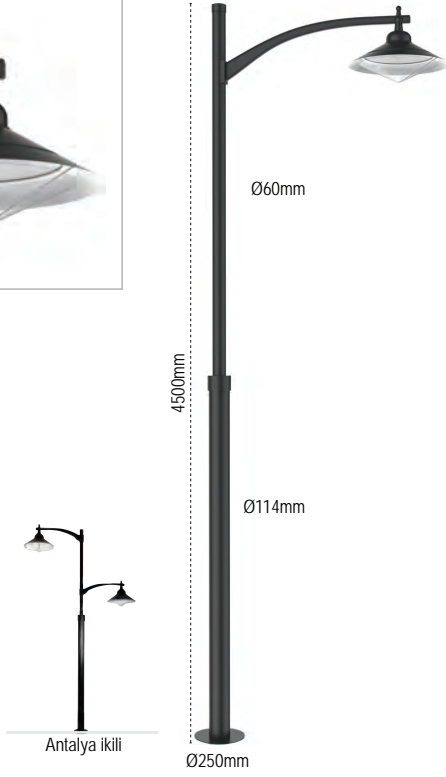

LEDli Park Bahçe Aydınlatma Armatürleri

Antalya

IP 54

Kod No	Özellikler	Koli Adedi	Fiyat
107531	Tekli Direk E27	1	230,70 $
107532	İkili Direk E27	1	293,70 $