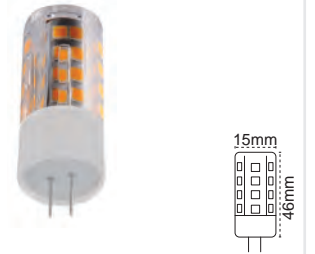

Kapsül Lamba (G4-G9)

Kod No	Özellikler	Koli Adedi	Fiyat
313460	3W Kapsül 3000K G9 220V	100	2,00 $
313461	3W Kapsül 3000K G4 220V	100	2,00 $
313459	3W Kapsül 3000K G4	100	2,00 $