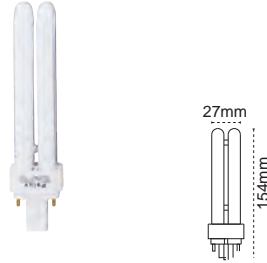

PLC Lamba

Kod No	Özellikler	Koli Adedi	Fiyat
313339	18W PLC 4000K 4 Pinli	100	1,00 $
313338	26W PLC 4000K 4 Pinli	100	1,00 $