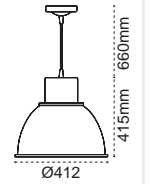

Sana

IP 65

Kod No	Özellikler	Koli Adedi	Fiyat
104282	Sana E27 Q44	4	31,60 $