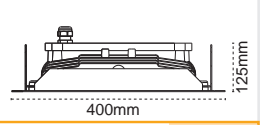

Ex-Proof Kanopi Armatürü Piroliz

IP 66 4000K 6500K

Kod No	Özellikler	Koli Adedi	Fiyat
106578	Piroliz Ex 50W 6500K	1	514,60 $
106579	Piroliz Ex 75W 6500K	1	581,30 $
106580	Piroliz Ex 100W 6500K	1	648,10 $
106581	Piroliz Ex 125W 6500K	1	715,60 $
106582	Piroliz Ex 150W 6500K	1	782,30 $