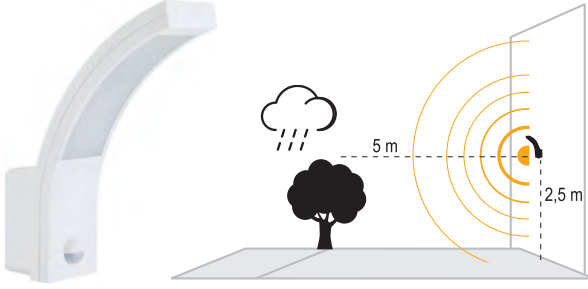

Mova Sensörlü

IP 54

Kod No	Özellikler	Koli Adedi	Fiyat
109228	10W 6500K	10	28,50 $