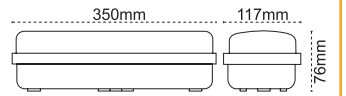

Ex-Proof Acil Aydınlatma Yönlendirme Armatürü Ausled (3 Saat)

Yeni Ürün

IP 65 4000K 6500K

Kod No	Özellikler	Koli Adedi	Fiyat
109710	Ausled Ex 8W 6500K	1	52,90 $