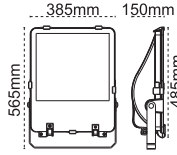

Elit Pesato 250-400W
Asimetrik Fiberglass

IP 65

Kod No	Özellikler	Koli Adedi	Fiyat
105187	250W MH/SB HPI-T	1	84,10 $
105190	400W MH HPI-T	1	89,30 $
105196	400W SB SON-T	1	99,80 $