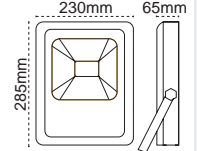

Radar Sensörlü LED Projektör 50W

IP 65

Kod No	Özellikler
108932	50W 6500K Radar Sensörlü

Koli Adedi	Fiyat
6	60,70 $