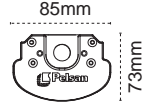

IP 65 3000K 4000K 6500K

Kod No	Özellikler	Koli Adedi	Fiyat
105599	23W 6500K 60cm	6	70,70 $
105603	35W 6500K 90cm	6	97,70 $
105606	45W 6500K 120cm	6	123,80 $
105609	65W 6500K 120cm	6	135,10 $