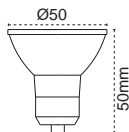

GU 5,3 Duylu Lamba

Kod No	Özellikler	Koli Adedi	Fiyat
313388	3X1W 3000K GU5,3	200	1,70 $