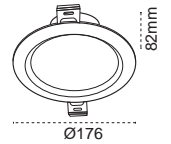

Rita 18W

IP 40

Kod No	Özellikler	Ømm	Koli Adedi	Fiyat
108272	18W 4000K	155	30	11,10 $
108271	18W 6500K	155	30	11,10 $

Opsiyon Farkları

Kod No	Özellikler	Koli Adedi	Fiyat
313117	Acil Ayd. Kiti (1 saat)	1	26,00 $