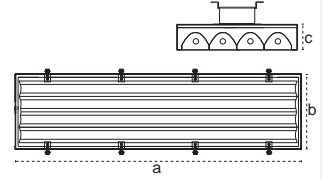

axbxcmm
2x54W:1210x190x82
4x54W:1210x345x82
2x80W:1510x190x82
4x80W:1510x345x82

IP 65

IP 65

Kod No	Özellikler	Koli Adedi	Fiyat	Kod No	Özellikler	Koli Adedi	Fiyat
100778	2X54W T5 120 cm	1	77,60 $	101262	2X80W T5 150 cm	1	89,30 $
100790	4X54W T5 120 cm	1	135,80 $	101282	4X80W T5 150 cm	1	174,60 $