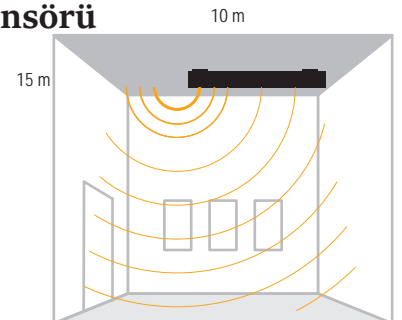

Yüksek Tavan Sensörü

4-15 mt arası yüksekliklerde hassas algılama yapan yüksek tavan sensörü ile Lux, mesafe ve zaman ayarı yapılabilir.

IP 20

Kod No	Özellikler	Koli Adedi	Fiyat
314730	Yüksek Tavan Sensörü	50	31,70 $