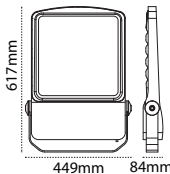

Pelsan Yüksek Güçlü LED Projektörler

500W LED Projektör

Rinto

500W LED
1000W MH Eşdeğer

Arka Yüz Görünüm

IP 65 4000K 6500K

Kod No	Özellikler	Koli Adedi	Fiyat
109718	430W 5700K	1	900,10 $
109719	500W 5700K	1	950,10 $

Geniş Alanlar için

300-500W LED Projektör

Maxled

Harici Güç Panosu

axbxcmm
300W 630x345x339
500W 630x515x339

IP 66 4000K 6500K

Kod No	Özellikler	Koli Adedi	Fiyat
107142	300W 6500K	1	675,10 $
107143	500W 6500K	1	1.125,10 $

Harici Güç Panosu ile
Kolay Müdahale!

430W LED Projektör

Ria

430W LED

Arka Yüz Görünüm

IP 66 4000K 6500K

Kod No	Özellikler	Koli Adedi	Fiyat
109720	430W 5700K (Lens Açısı 90°)	1	1.050,10 $

Farklı Lens Açı Opsiyonları