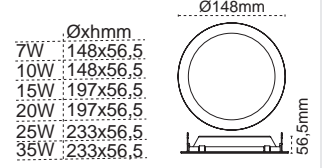

Sıva Altı Backlight LED Downlight Armatürler

Tıra Beyaz Ø Sıva Altı

IP 40 ● 3000K ● 4000K ● 6500K

Kod No	Özellikler	Ø mm	Koli Adedi	Fiyat	Kod No	Özellikler	Ø mm	Koli Adedi	Fiyat	Kod No	Özellikler	Ø mm	Koli Adedi	Fiyat
106969	20W 4000K	220	10	38,90 $	106943	10W 4000K	185	15	24,10 $	106928	5W 4000K	132	20	22,30 $
106977	25W 4000K	220	10	46,30 $	106950	15W 4000K	185	15	27,80 $	106934	7W 4000K	132	20	23,20 $
106985	35W 4000K	220	10	53,70 $	106961	20W 4000K	185	15	31,50 $	106937	10W 4000K	132	20	24,10 $