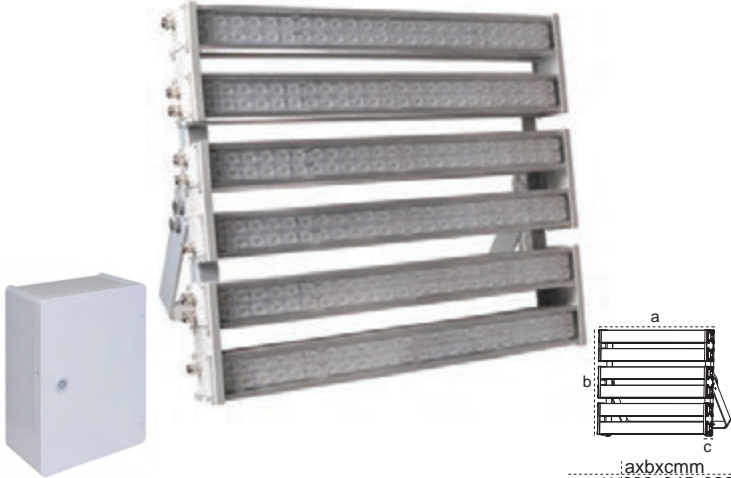

Rinto

500W LED
1000W MH Eşdeğer

Arka Yüz Görünüm

IP 65 4000K 6500K

Kod No	Özellikler	Koli Adedi	Fiyat
109718	430W 5700K	1	900,10 \$
109719	500W 5700K	1	950,10 \$

Geniş Alanlar için

300-500W LED Projektör

Maxled