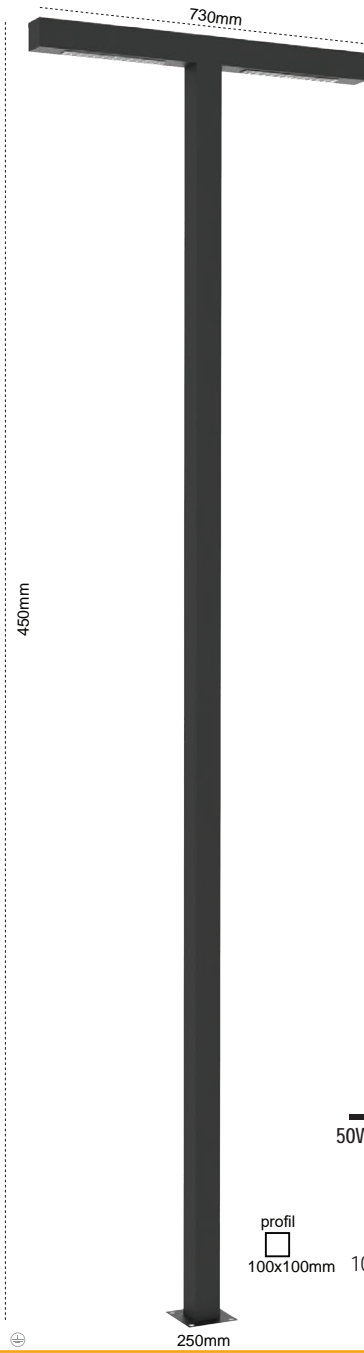

Pelsan LEDli Park Bahçe Aydınlatma Armatürleri

Olimpos

Kod No	Özellikler	Koli Adedi	Fiyat
107509	50 4000K	1	443,50 $
108846	50+25W 4000K	1	532,30 $

Kod No	Özellikler	Koli Adedi	Fiyat
108498	50+50W 4000K	1	621,10 $
109009	50+50W 4000K	1	621,10 $

Kod No	Özellikler	Koli Adedi	Fiyat
108261	50 4000K	1	443,50 $
108499	50+25W 4000K	1	532,30 $