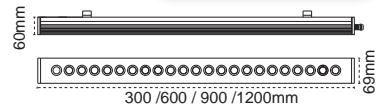

Lens Açısı

45+20°

Mavi/Yeşil/Kırmızı/Amber

Renk Fiyat Farkları

Güç	Fiyat
10W	9,00\$
15W	12,50\$
30W	25,00\$
45W	41,70\$

IP 66

IP 66

Kod No	Özellikler	Koli Adedi	Fiyat	Kod No	Özellikler	Koli Adedi	Fiyat
109731	10W 45+20 Derece 4000K 180mm	1	31,30 \$	105517	30W 45+20 Derece 4000K 600mm	1	62,40 \$
105508	15W 45+20 Derece 4000K 300mm	1	41,70 \$	105525	45W 45+20 Derece 4000K 900mm	1	93,50 \$