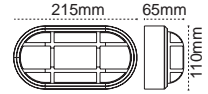

Akay IP65

IP 65

Kod No	Özellikler	Koli Adedi	Fiyat
109207	15W 6500K	10	15,60 $