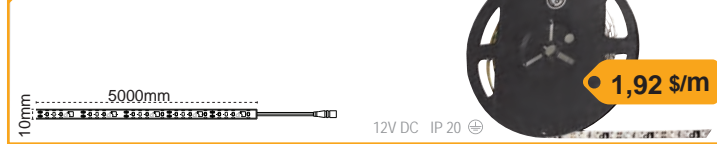

İç Mekan LED Şerit Üç Çip IP20

Kod No	Özellikler	Koli Adedi	Fiyat
204962	IP20 SMD LED 3000K 5 metre	100	9,60 $
203688	IP20 SMD LED 4000K 5 metre	100	9,60 $
203687	IP20 SMD LED 6500K 5 metre	100	9,60 $
203692	IP20 SMD LED Sarı 5 metre	100	9,60 $
203689	IP20 SMD LED Kırmızı 5 metre	100	9,60 $
203693	IP20 SMD LED Yeşil 5 metre	100	9,60 $
203690	IP20 SMD LED Mavi 5 metre	100	9,60 $
203691	IP20 SMD LED RGB 5 metre	100	22,20 $