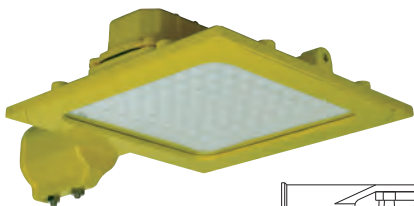

Ex-Proof Projektör Lirad

Yeni Ürün

IP 65 4000K 6500K

Kod No	Özellikler	Koli Adedi	Fiyat
109707	Lirad Ex 50W 6500K	1	122,50 \$

Ex-Proof Yol-Cadde Armatürü Nairo

IP 66 4000K 6500K

Kod No	Özellikler	Koli Adedi	Fiyat
108991	Nairo Ex 100W 4000K	1	729,10 \$
108990	Nairo Ex 125W 4000K	1	805,00 \$
108989	Nairo Ex 150W 4000K	1	880,10 \$