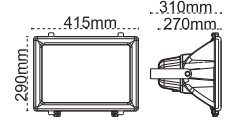

1000W

IP 65

Kod No	Özellikler	Koli Adedi	Fiyat
105256	400W Metal MH	1	105,10 \$
105137	1000W Metal, MH/SB	1	198,50 \$

Yeno 250-400W Simetrik
Fiberglass

400W

IP 65

Kod No	Özellikler	Koli Adedi	Fiyat
105161	250W MH/SB HPI-T	2	78,80 \$
105173	400W SB SON-T	2	94,60 \$
105166	400W MH HPI-T	2	84,10 \$