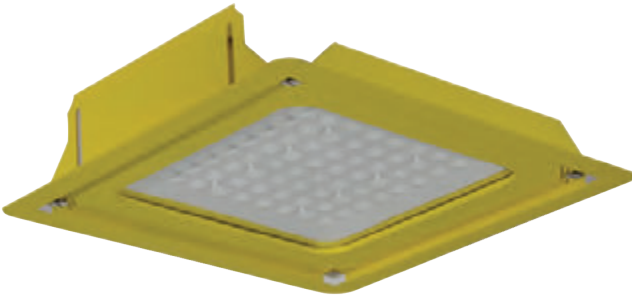

Piroliz Ex-Proof IP66 LED Kanopi Armatür

- **Gaz Patlama Koruması:** II 3G Ex nR IIC T5 Gc
- **Toz Patlama Koruması:** II 3D Ex tc IIIC (T95 C) Dc

Alüminyum
Enjeksiyon

IP 66 4000K 6500K

Kod No	Özellikler	Koli Adedi	Fiyat
106578	Piroliz Ex 50W 6500K	1	514,60 $
106579	Piroliz Ex 75W 6500K	1	581,30 $
106580	Piroliz Ex 100W 6500K	1	648,10 $
106581	Piroliz Ex 125W 6500K	1	715,60 $
106582	Piroliz Ex 150W 6500K	1	782,30 $