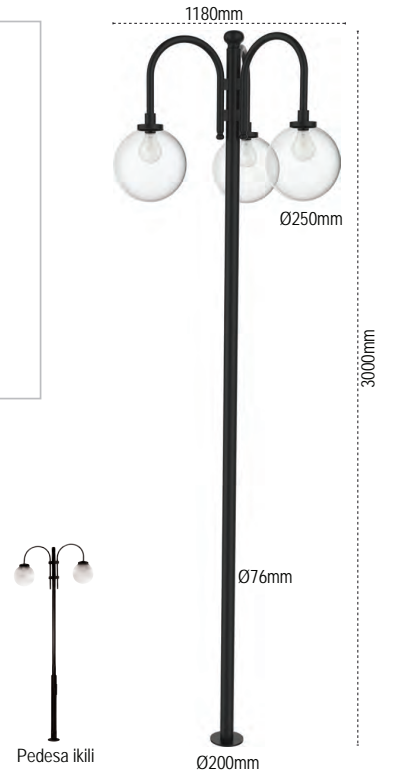

Ruso

IP 54

Kod No	Özellikler	Koli Adedi	Fiyat
107461	Tekli Döküm Dipli Direk E27	1	239,70 \$
107463	İkili Döküm Dipli Direk E27	1	320,70 \$

Perge

IP 54

Kod No	Özellikler	Koli Adedi	Fiyat
107543	İkili E27	1	165,40 \$