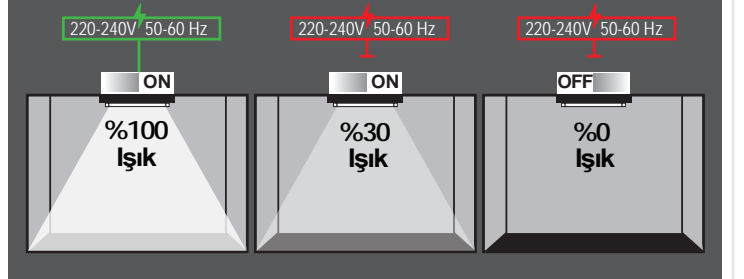

Koridor Fonksiyonlu
ABS Gvde LED Tube

alıřma Őekli

Kod No	zellikler			Koli Adedi	Fiyat
315115	18W Sensr	6500K	120cm	25	16,65 \$

LED Tube Iřıldak (1,5 saat)
Cam Gvde LED Tube

alıřma Őekli

Kod No	zellikler			Koli Adedi	Fiyat
315116	18W Acil	6500K	120cm	25	17,50 \$