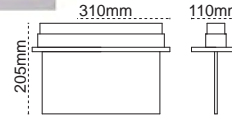

IP65 Acil Yönlendirme Armatürü Rausled (3 Saat)

Yeni Ürün

IP 65 4000K 6500K

* Etiket hediyeledir. Farklı yönlerde kullanılabilir.

Kod No	Özellikler	Koli Adedi	Fiyat
109387	3W 6500K Sıva Üstü	10	56,00 $

IP65 Acil Aydınlatma ve Yönlendirme Armatürü Ausled (3 Saat)

Sıva Üstü

Sıva Altı

Dört Farklı Yönlendirme Etiketi Hediyeledir

IP 65 4000K 6500K

Kod No	Özellikler	Koli Adedi	Fiyat
108390	5W 6500K Sıva Üstü	12	45,60 $

IP 65 4000K 6500K

Kod No	Özellikler	Koli Adedi	Fiyat
108390	5W 6500K Sıva Üstü	12	45,60 $
315895	Sıva Altı Yayı (ikili)	1	2,70 $

Acil Yönlendirme Armatürü Vialled (3 Saat)

Sıva Altı

Mafsallı

Sarkıt

IP 40

Kod No	Özellikler	Koli Adedi	Fiyat
201064	S.A. Tek Yön 3W	10	27,80 $
201110	S.A. Çift Yön 3W	10	27,80 $

IP 40

Kod No	Özellikler	Koli Adedi	Fiyat
200944	Mafsallı Tek Yön 3W	10	27,80 $
201013	Mafsallı Çift Yön 3W	10	27,80 $

IP 40

Kod No	Özellikler	Koli Adedi	Fiyat
201136	Sarkıt Tek Yön 3W	10	27,80 $
201165	Sarkıt Çift Yön 3W	10	27,80 $

Sonsuz Etiket Opsiyonu!

IP 20

• Ürün Kodu ile birlikte etiket seçiminizi bildiriniz.

farklı seçenekler için
www.pelsan.com.tr