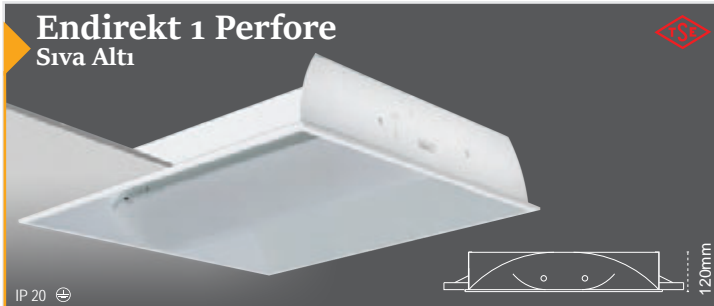

Kod No	Özellikler	Koli Adedi	Fiyat
108378	3X24W T5 Elk. Bal. S.A.	3	82,40 $
102121	2X24W T5 Elk. Bal. S.A.	3	71,20 $