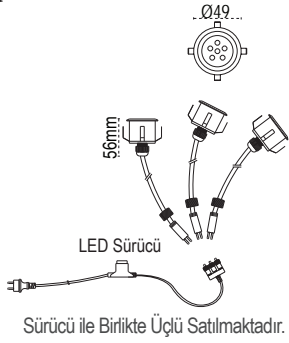

Yer Gömme Miniled 3'lü

IP 65 ☺

Kod No	Özellikler	Koli Adedi	Fiyat
204266	LEDli Mavi	12	25,00 $

Yuvarlak Yer Gömme Midiled 12

IP 65 ☺

Kod No	Özellikler	Koli Adedi	Fiyat
204273	LEDli 4000K	18	25,00 $

Kare Yer Gömme Midiled 12

IP 65 ☺

Kod No	Özellikler	Koli Adedi	Fiyat
204275	LEDli Mavi	18	25,00 $

Park Bahçe Direği Lilyum