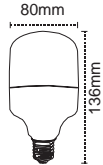

LED Glop Lambalar

5W

7W

9W

Kod No	Özellikler	Koli Adedi	Fiyat	Kod No	Özellikler	Koli Adedi	Fiyat	Kod No	Özellikler	Koli Adedi	Fiyat
315105	5W 2700K E27 Ø45	100	1,70 $	313406	7W 2700K E27 Ø60	100	1,92 $	313411	9W 2700K E27 Ø60	100	1,92 $
315106	5W 6400K E27 Ø45	100	1,70 $	313407	7W 6400K E27 Ø60	100	1,92 $	313415	9W 6400K E27 Ø60	100	1,92 $

Yüksek Güçlü Lambalar

18W

28W

38W

Kod No	Özellikler	Koli Adedi	Fiyat	Kod No	Özellikler	Koli Adedi	Fiyat	Kod No	Özellikler	Koli Adedi	Fiyat
317863	18W 6500K E27	30	5,90 $	313420	28W 6500K E27	20	8,35 $	313421	38W 6500K E27	20	11,10 $

Spot / Buji / Acil LED Lambalar

313388

315173

Power LED Lamba

313395 313396

Buji LED Lamba

Şarj Edilebilir LED Lamba

3 saat

Acil Durum Aydınlatma

Kod No	Özellikler	Koli Adedi	Fiyat	Kod No	Özellikler	Koli Adedi	Fiyat	Kod No	Özellikler	Koli Adedi	Fiyat
313388	3x1W 2700K GU5.5	100	1,70 $	313395	4W 2700K E14 Ø60	100	1,70 $	315107	9W 6500K E27	50	7,00 $
315173	5W 6400K GU10	100	1,75 $	313396	4W 6500K E27 Ø60	100	1,70 $