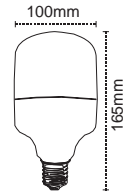

LED Glop Lambalar

5W

7W

9W

Kod No	Özellikler	Koli Adedi	Fiyat	Kod No	Özellikler	Koli Adedi	Fiyat	Kod No	Özellikler	Koli Adedi	Fiyat
315105	5W 2700K E27 Ø45	100	1,70 $	313406	7W 2700K E27 Ø60	100	1,92 $	313411	9W 2700K E27 Ø60	100	1,92 $
315106	5W 6400K E27 Ø45	100	1,70 $	313407	7W 6400K E27 Ø60	100	1,92 $	313415	9W 6400K E27 Ø60	100	1,92 $

Yüksek Güçlü Lambalar

18W

28W

38W

Kod No	Özellikler	Koli Adedi	Fiyat	Kod No	Özellikler	Koli Adedi	Fiyat	Kod No	Özellikler	Koli Adedi	Fiyat
317863	18W 6500K E27	30	5,90 $	313420	28W 6500K E27	20	8,35 $	313421	38W 6500K E27	20	11,10 $

Spot / Buji / Acil LED Lambalar

313388

315173

Power LED Lamba

313395 313396

Buji LED Lamba

Şarj Edilebilir LED Lamba

3 saat

Acil Durum Aydınlatma

Kod No	Özellikler	Koli Adedi	Fiyat	Kod No	Özellikler	Koli Adedi	Fiyat	Kod No	Özellikler	Koli Adedi	Fiyat
313388	3x1W 2700K GU5.5	100	1,70 $	313395	4W 2700K E14 Ø60	100	1,70 $	315107	9W 6500K E27	50	7,00 $
315173	5W 6400K GU10	100	1,75 $	313396	4W 6500K E27 Ø60	100	1,70 $