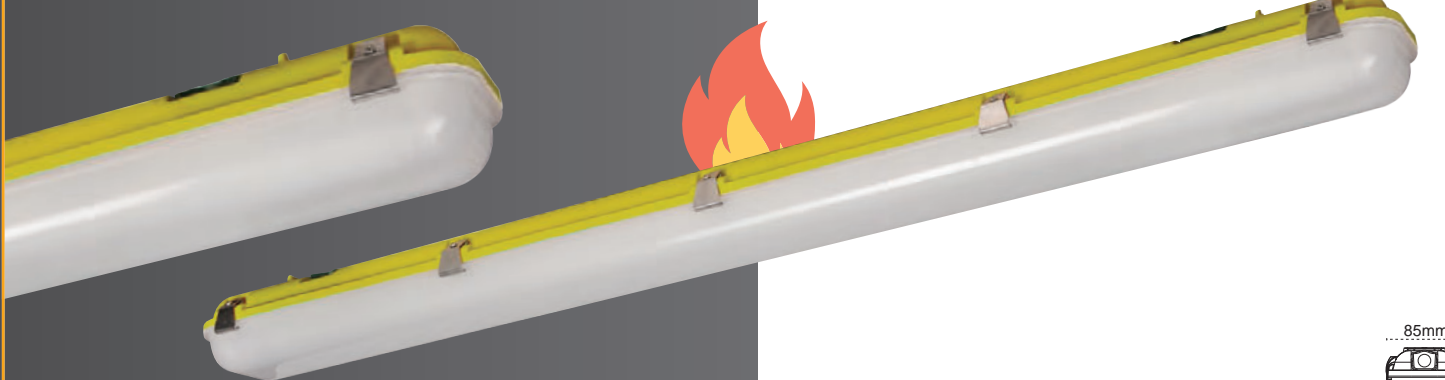

Atex Belgeli Ex-Proof Etanj
Largo

- **Gaz Patlama Koruması: Zone 2**
  • II 3G Ex nR IIC T6 Gc
- **Toz Patlama Koruması: Zone 22**
  • II 3D Ex tc IIC (T80 C) Dc

IP 66 3000K 4000K 6500K

Kod No	Özellikler	Koli Adedi	Fiyat
108458	25W LED 6500K Opal 60cm	6	212,70 $
108459	45W LED 6500K Opal 120cm	6	230,70 $
108297	2x18W T8 Şeffaf 60cm	6	115,60 $
108298	2x36W T8 Şeffaf 120cm	6	131,30 $