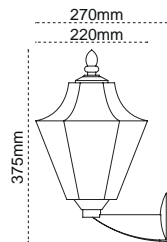

IP 54

Kod No	Özellikler	Koli Adedi	Fiyat
109774	E27 Duylu	27	9,80 \$

Altıgen Aplik

IP 54

Kod No	Özellikler	Koli Adedi	Fiyat
109771	E27 Duylu	18	8,20 \$

Zeugma Aplik

Bakıroksit

IP 54