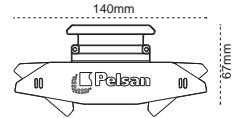

- 7 kademeli ayarlanabilir ışık açısı ile ışığı istediğiniz noktaya yönlendirir.
- Sürekli linear bağlantı
- Kamaşma önleyici özel difüzör
- 120 lm/W verimlilik
- ENEC belgeli sürücü

IP 40 ● 3000K ● 4000K ● 6500K

Kod No	Özellikler	Koli Adedi	Fiyat
105381	35W 6500K 120cm Opal Difüzör	4	117,10 $
105383	35W 6500K 150cm Opal Difüzör	4	141,80 $
105385	50W 6500K 150cm Opal Difüzör	4	151,90 $

Kod No	Özellikler	Koli Adedi	Fiyat
108508	35W 6500K 120cm Opal Difüzör	4	121,60 $
108509	35W 6500K 150cm Opal Difüzör	4	144,10 $
108416	50W 6500K 150cm Opal Difüzör	4	156,40 $