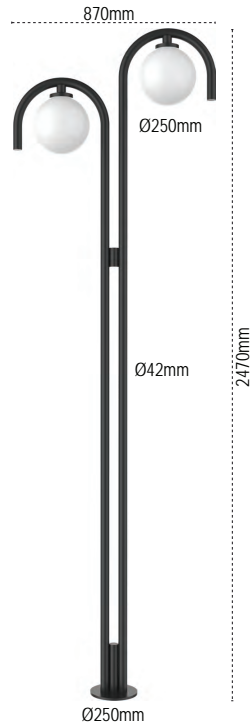

Perge

IP 54

Kod No	Özellikler	Koli Adedi	Fiyat
107543	İkili E27	1	165,40 $