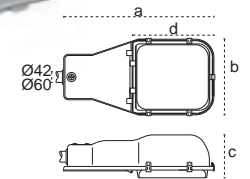

Bakü / Parma Temperli Camlı Alüminyum

IP 65 / 43

Kod No	Özellikler	aXbXcXd mm	Koli Adedi	Fiyat
103874	150W Sodyum SON-T	625X315X245X340	1	91,90 $
103877	250W Sodyum SON-T	625X315X245X340	1	100,90 $
103881	400W Sodyum SON-T	625X315X245X340	1	105,30 $
103790	160W Boş E27	570X280X195X300	5	45,20 $
103796	150W Sodyum SON-T	570X280X195X300	5	82,20 $

Aksesuarlar

Kod No	Özellikler	Koli Adedi	Fiyat
311160	Ø60 Direk Tipi Konsol Boru	1	9,00 $
311157	Set Üstü Konsol 60cm	1	9,00 $
311156	Duvar Tipi Konsol Boru 30cm Ø42	1	9,00 $
311151	Konsol Boru 60cm	1	4,90 $

Kod No	Özellikler	Koli Adedi	Fiyat
311155	Duvar Tipi Konsol Boru 60cm Ø42	1	7,40 $
311158	Kelepçeli Konsol	1	7,40 $
301125	60/42 Konsol Adaptörü	1	9,50 $
310724	Boru Kelepçe	1	2,00 $