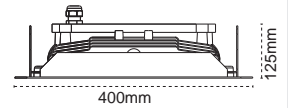

IP 66 4000K 6500K

Kod No	Özellikler	Koli Adedi	Fiyat
106578	Piroliz Ex 50W 6500K	1	514,60 $
106579	Piroliz Ex 75W 6500K	1	581,30 $
106580	Piroliz Ex 100W 6500K	1	648,10 $
106581	Piroliz Ex 125W 6500K	1	715,60 $
106582	Piroliz Ex 150W 6500K	1	782,30 $