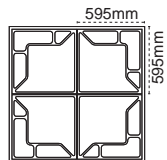

IP 40 4000K 6500K

Kod No	Özellikler	Koli Adedi	Fiyat
109836	36W 60x60 S.A. 6500K	5	78,80 $