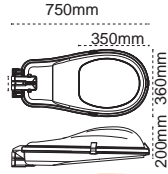

Roma Polimer Enjeksiyon

IP 66

Kod No	Özellikler	Koli Adedi	Fiyat
104102	250W SB SON-T	2	106,10 $
104105	400W SB SON-T	2	117,90 $