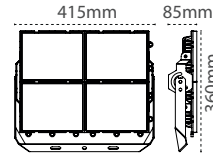

Sterio IP66 200W LED Projektör

CE

IP 66

Kod No	Özellikler	Koli Adedi	Fiyat
109536	200W 5700K	1	218,90 $