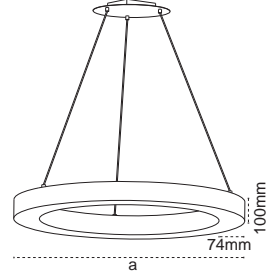

IP 40 ● 3000K ● 4000K ● 6500K

Kod No	Ozellikler	Koli Adedi	Fiyat
105796	45W 4000K 600mm RAL 9006	1	157,60 $
108201	65W 4000K 900mm RAL 9006	1	262,60 $
108202	100W 4000K 1200mm RAL 9006	1	367,60 $
109139	90W 4000K 1500mm RAL 9006	1	420,10 $
317028	Circa-Polaris Askı Rozansı 1'li RAL 9006	1	5,30 $
316738	Circa-Polaris Askı Rozansı 3'lü RAL 9006	1	13,20 $