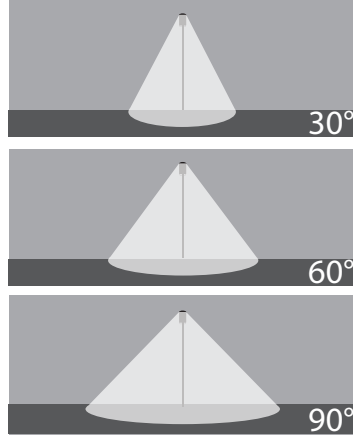

30°-60°-90°
Farklı Lens Açılı...
Farklı Lens Açılı...

IP 66 4000K 6500K

Kod No	Özellikler	Koli Adedi	Fiyat
109720	430W 5700K (Lens Açısı 90°)	1	1.050,10 \$

Ria IP66 Simetrik
180-300W

EN YÜKSEK
Direkler İçin...