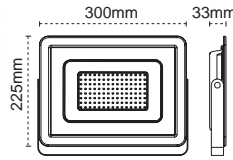

100W LED Projektör Lecto

IP 65

Kod No	Özellikler	Koli Adedi	Fiyat
109305	100W 5000K	4	55,60 $