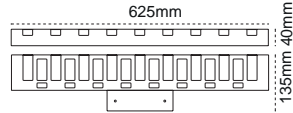

Ayna Üstü ve Duvar Apliği Otto

Yeni Ürün

IP 40 4000K 6500K

Kod No	Özellikler	Koli Adedi	Fiyat
109539	10W 4000K LED	10	45,80 $
109540	9W 6500K LED Tube Lambalı	10	28,70 $