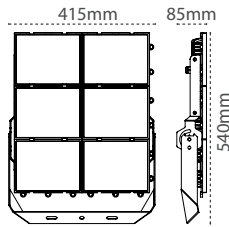

Sterio IP66 300W LED Projektör

CE

IP 66

Kod No	Özellikler	Koli Adedi	Fiyat
109537	300W 5700K	1	355,60 $