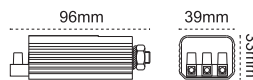

İgnitör

IP 20

Kod No	Özellikler	Koli Adedi	Fiyat
303902	Zaman Ayarlı 50-400W	10	9,87 $
303880	İgnitör 70-400W	10	7,25 $
303906	600-1000W (25 m kadar)	10	16,80 $
303900	İgnitör 600-1000W	10	16,80 $