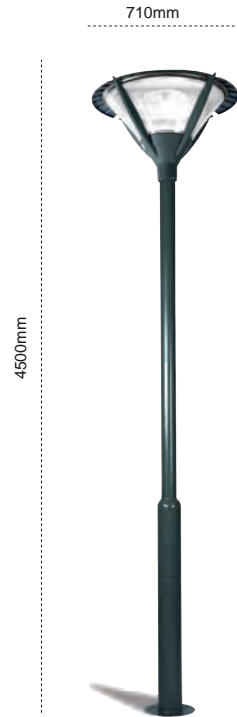

Park Bahçe Direği Verde

IP 54 ☺

Kod No	Özellikler	Koli Adedi	Fiyat
204246	Verde LEDli 68W 6500K	1	93,00 \$

Park Bahçe Direği Sparta

IP 65 ☺

Kod No	Özellikler	Koli Adedi	Fiyat
104372	Sparta MH 150W E40	1	285,00 \$