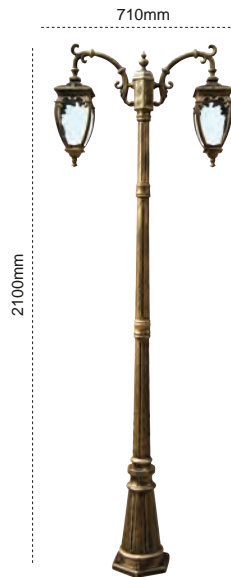

IP 54 ☺

Kod No	Özellikler	Koli Adedi	Fiyat
203862	İkili E27	1	105,00 $