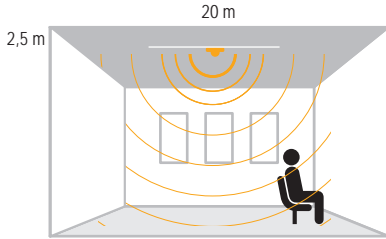

Varlık Sensörü

Ortamdaki kişiye duyarlı olarak aydınlatma kontrolü sağlar.

IP 20

Kod No	Özellikler	Koli Adedi	Fiyat
314733	Varlık Sensörü	50	22,30 $