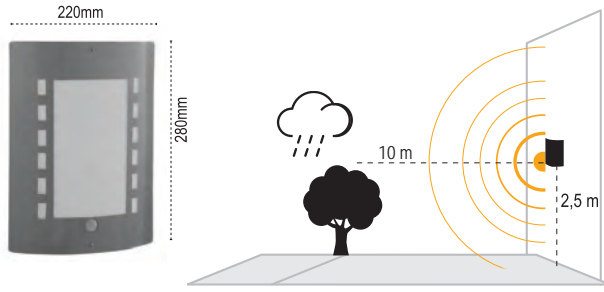

IP44 Sensörlü Aplik Işıkozü

IP 44

Kod No	Özellikler	Koli Adedi	Fiyat
109297	Işıkozü Sensörlü E27 Duyulu	10	40,00 $