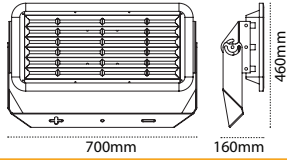

Rinto

500W LED
1000W MH Eşdeğer

Arka Yüz Görünüm

IP 65 4000K 6500K

Kod No	Özellikler	Koli Adedi	Fiyat
109718	430W 5700K	1	900,10 \$
109719	500W 5700K	1	950,10 \$

Geniş Alanlar için

300-500W LED Projektör

Maxled