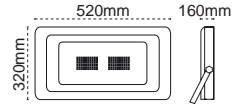

Franko 200W

IP 65

Kod No	Özellikler	Koli Adedi	Fiyat
107112	200W 5000K	1	199,70 $