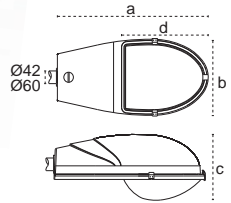

Ibiza / Corfu Fiberglass

IP 54 / 43

Kod No	Özellikler	aXbXcXd mm	Koli Adedi	Fiyat
103952	Boş E27	480X230X198X280	5	21,80 $
103946	160W Boş E27	480X230X198X280	5	21,80 $
103958	70W Son-T	480X230X198X280	5	45,20 $
103823	Boş E27	778X368X328X450	1	50,70 $
103831	250W Sodyum SON-T	778X368X328X450	1	85,10 $
103842	400W Sodyum SON-T	778X368X328X450	1	97,20 $