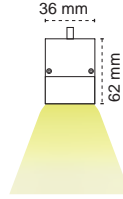

Trenta LED (36mm) Sarkıt

- 1m askı aparatı dahildir.

IP 40 4000K 6500K

Kod No	Özellikler	Koli Adedi	Fiyat
102955	25W 4000K 1200mm	12	46,20 $
108078	25W 6500K 1200mm	12	46,20 $