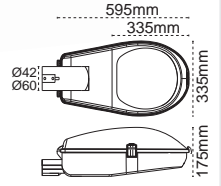

Sofia Polimer Enjeksiyon

IP 65

Kod No	Özellikler	Koli Adedi	Fiyat
104077	Sofia 100W Sodyum SON-T	2	63,60 $
104081	Sofia 150W Sodyum SON-T	2	68,60 $