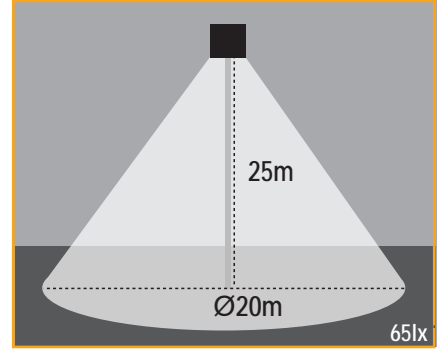

Rinto

500W LED
1000W MH Eşdeğer

Arka Yüz Görünüm

IP 65 4000K 6500K

Kod No	Özellikler	Koli Adedi	Fiyat
109718	430W 5700K	1	900,10 \$
109719	500W 5700K	1	950,10 \$

Geniş Alanlar için

300-500W LED Projektör

Maxled