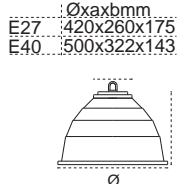

Monte
IP65 Alm. Enj. Yüksek Tavan Armatürü

Yeni Ürün

CE

Øxhmm
100W: 340x100
150W: 400x150

IP 65

Kod No	Özellikler	Koli Adedi	Fiyat
109451	100W 5700K	6	85,60 \$
109452	150W 5700K	1	127,60 \$

Gediz
Atölye
Armatürü