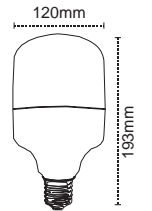

Yüksek Güçlü Lambalar

18W

28W

38W

Kod No	Özellikler	Koli Adedi	Fiyat	Kod No	Özellikler	Koli Adedi	Fiyat	Kod No	Özellikler	Koli Adedi	Fiyat
317863	18W 6500K E27	30	5,90 \$	313420	28W 6500K E27	20	8,35 \$	313421	38W 6500K E27	20	11,10 \$