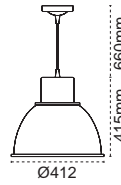

Tuna
104278