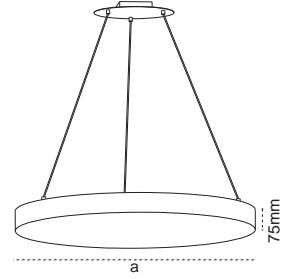

IP 40 ● 3000K ● 4000K ● 6500K

Kod No	Ozellikler	Koli Adedi	Fiyat
105807	40W 4000K 400mm RAL 9006	1	105,10 $
105814	60W 4000K 600mm RAL 9006	1	147,10 $
105818	70W 4000K 900mm RAL 9006	1	231,10 $
109140	120W 4000K 1200mm RAL 9006	1	367,60 $
317028	Circa-Polaris Askı Rozansı 1'li RAL 9006	1	5,30 $