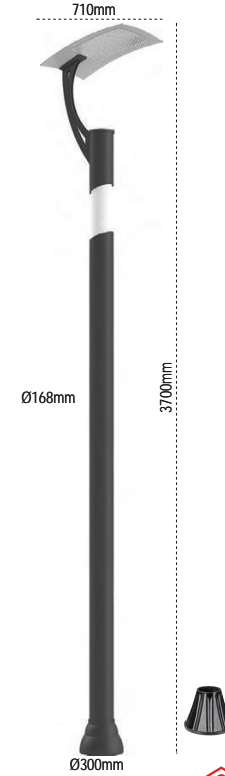

Datça

IP 54

Kod No	Özellikler	Koli Adedi	Fiyat
107619	150W G12	1	480,10 $
107601	30W LED 4000K	1	600,10 $
313768	RGB Kontrol Cihazı	1	11,30 $