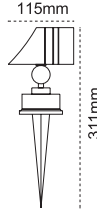

3W Dış Mekan Spotu
Grassled

Alüminyum
Enjeksiyon

IP 65

Kod No	Özellikler	Koli Adedi	Fiyat
203813	3W 6500K	20	16,80 $
203816	3W Yeşil	20	16,80 $
203814	Saplama Aparatı	1	4,60 $