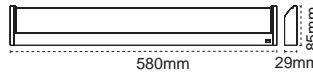

Anahtarlı Duvar Apliği Dali

Alüminyum
Gövde

IP 40

Kod No	Özellikler	Koli Adedi	Fiyat
204547	6W 4000K	12	33,00 $