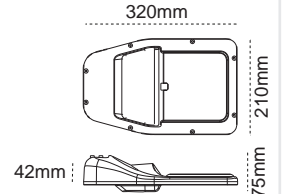

Madrid

Hem Ekonomik,
Hem Verimli!

ürün
videosu

129 lm/W
Etkinlik Faktörü

129 lm/W Etkinlik Faktörü

4290 lm / 33W

ENEC Belgeli Sürücü

+50.000 Saat Sistem Ömrü

IP 65 4000K 6500K

Kod No	Özellikler
108494	33W 4000K

Koli Adedi	Fiyat
6	58,00 $

* 129 lm/W Etkinlik Faktörüyle 50W LED Sokak Armatürü Işık Çıktısı Sunar.

Doka

Maksimum Performans İçin...

150 lm/W'a Varan
Etkinlik Faktörü

Alüminyum Enjeksiyon Gövde

IP66 Toz ve Su Almaz!

ENEC Belgeli Driver @Tc - 70°C
100.000 Saat Ömür

+54.000 Saat Ömür LED Çip

IP 66 4000K 6500K

Kod No	Özellikler
108943	50W 4000K
108945	80W 4000K
108947	100W 4000K

Koli Adedi	Fiyat
4	138,80 $
4	141,80 $
4	141,80 $