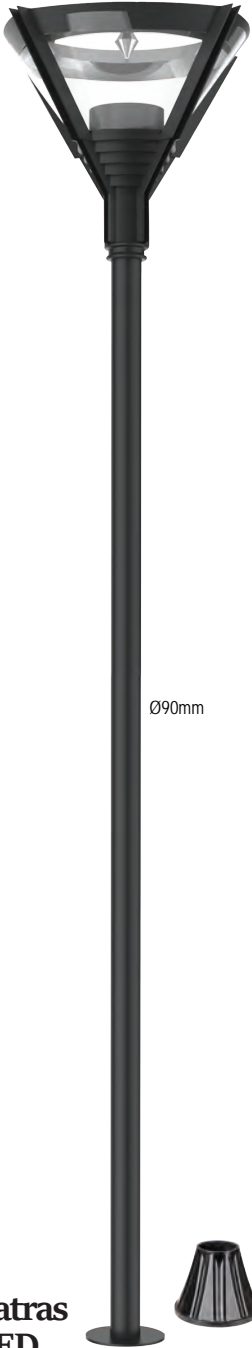

Ø90mm

4500mm

**Patras
LED**

Ø250mm

Kod No	Özellikler	Koli Adedi	Fiyat
107439	68W LED 4000K	1	600,10 $