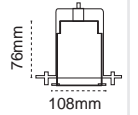

Recta Lux LED (85 mm) Sıva Altı

IP 40 3000K 4000K 6500K

Kod No	Özellikler	mm	Koli Adedi	Fiyat
109028	17W 4000K 610mm	600x90	1	56,30 $
106358	25W 4000K 910mm	902x90	1	95,70 $
106362	36W 4000K 1230mm	1220x90	1	106,90 $
106366	45W 4000K 1510mm	1510x90	1	118,20 $