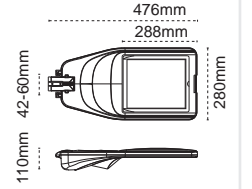

5 Farklı Konsol Açısı

★ Gece Modu Opsiyonu
★ 02:00'den Sonra Otomatik Dim

Rio S IP66

65-150W

IP 66 4000K 6500K

Kod No	Özellikler	Koli Adedi	Fiyat
109214	65W 4000K	1	218,60 \$
109169	80W 4000K	1	245,90 \$
109171	100W 4000K	1	245,90 \$
109173	125W 4000K	1	255,70 \$
109175	150W 4000K	1	255,70 \$