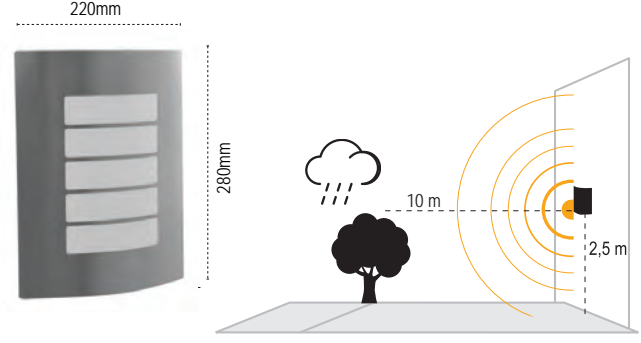

Işıközü Sensörlü

Alüminyum Enjeksiyon

IP 44

Kod No	Özellikler	Koli Adedi	Fiyat
109297	E27 Duyulu	10	40,00 $