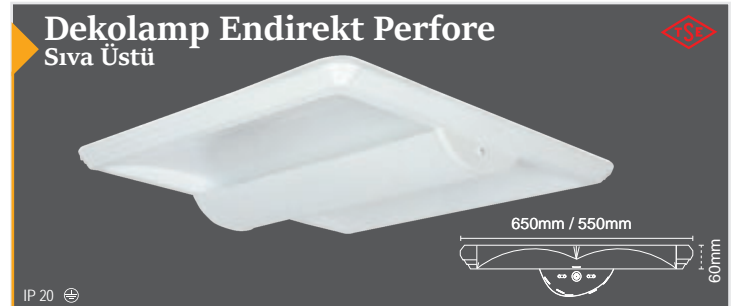

Kod No	Özellikler	Koli Adedi	Fiyat
102297	2X24W T5 Elk. Bal. S.Ü.	3	75,80 $
102300	3X24W T5 Elk. Bal. S.Ü.	3	85,70 $