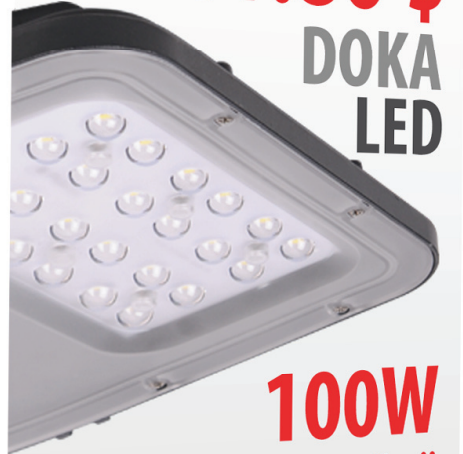

KAMPANYA

141.80 $

**DOKA
LED**