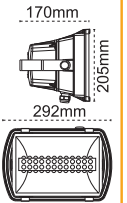

Ex-Proof Projektör Lirad

Yeni Ürün

IP 65 4000K 6500K

Kod No	Özellikler	Koli Adedi	Fiyat
109707	Lirad Ex 50W 6500K	1	122,50 $