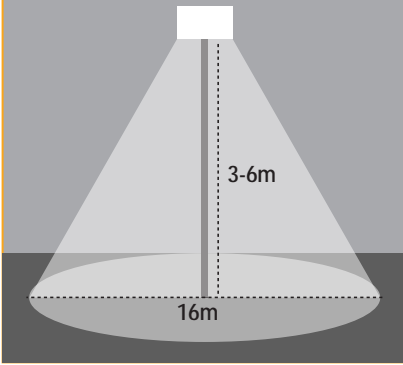

Sensör Algılama Mesafesi