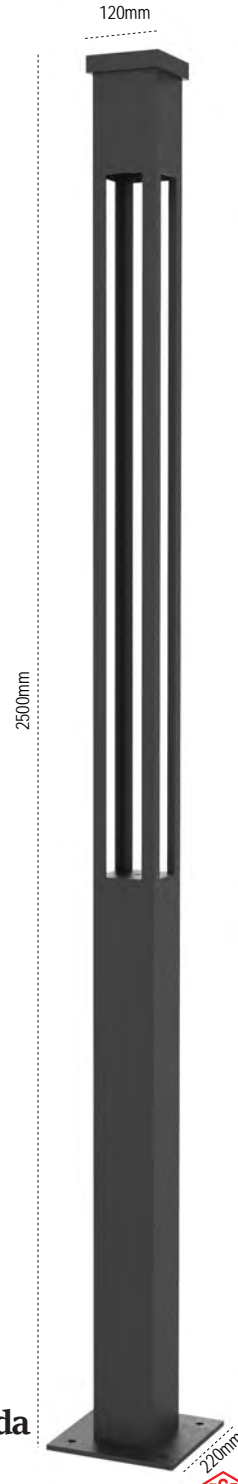

Kod No	Özellikler	Koli Adedi	Fiyat
107467	35W 4000K	1	276,10 $