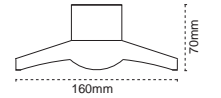

IP 20 ● 3000K ● 4000K ● 6500K

Kod No	Özellikler	Koli Adedi	Fiyat
105335	1x28W Elek. Bal. TL5	1	38,40 $
105339	2x28W Elek. Bal. TL5	1	40,50 $
105342	1x35W Elek. Bal. TL5	1	41,10 $
105344	2x35W Elek. Bal. TL5	1	42,50 $
105348	1x54W Elek. Bal. TL5	1	38,60 $
105353	2x54W Elek. Bal. TL5	1	40,80 $

Kod No	Özellikler	Koli Adedi	Fiyat
105331	T8 Market Arm. 1x18W 120 cm	5	30,20 $
105332	T8 Market Arm. 1x24W 150 cm	5	38,80 $