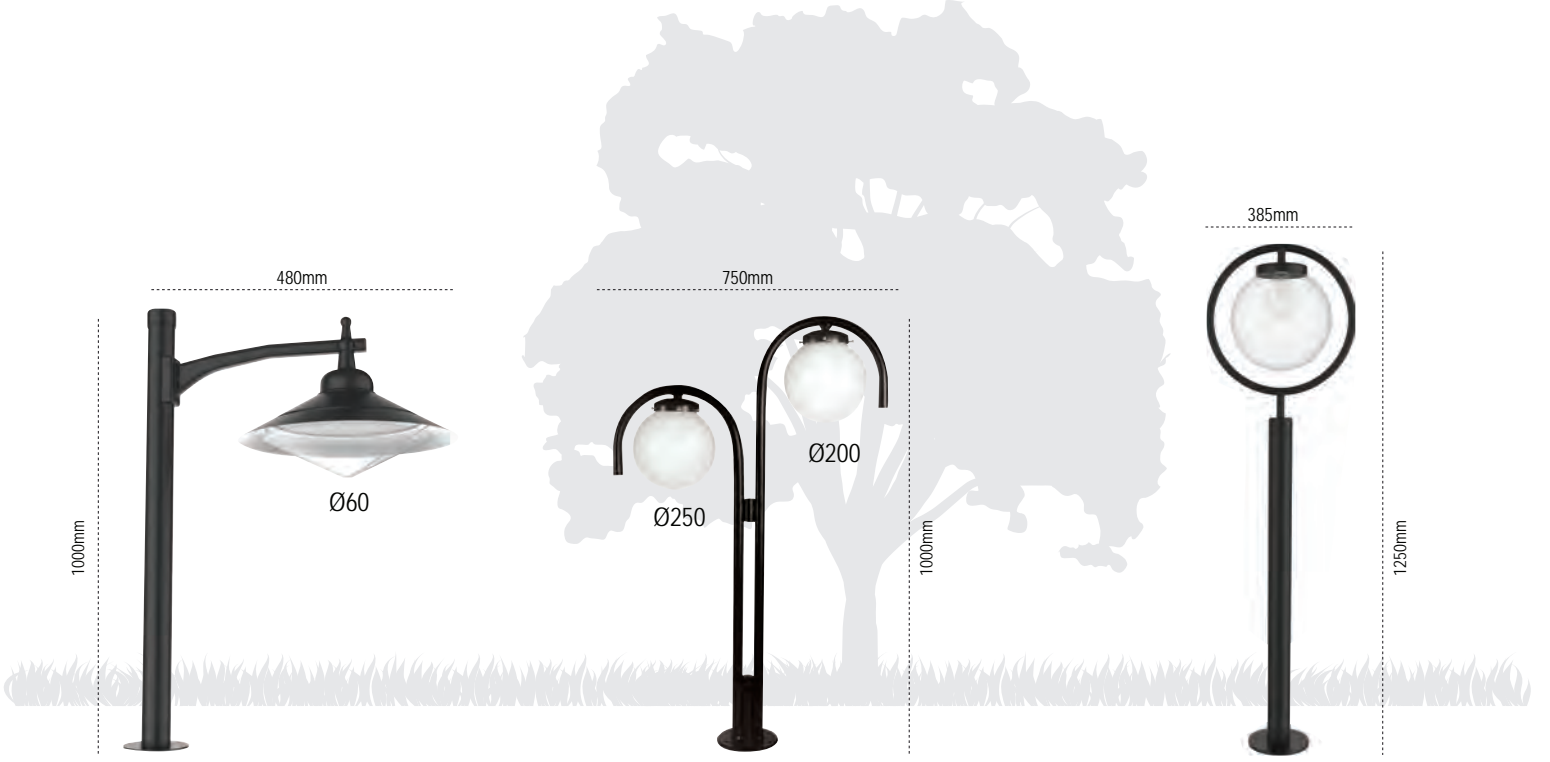

Antalya

IP 54 ☺

Kod No	Özellikler	Koli Adedi	Fiyat
107588	E27 Duyulu	1	90,10 $

Perge

IP 54 ☺

Kod No	Özellikler	Koli Adedi	Fiyat
107585	E27 Duyulu	1	52,10 $

Pedesa

IP 54 ☺

Kod No	Özellikler	Koli Adedi	Fiyat
107564	E27 Duyulu	1	52,10 $

Arta

IP 54 ☺

Kod No	Özellikler	Koli Adedi	Fiyat
107565	E27 Duyulu	1	83,20 $

Eva

IP 54 ☺

Kod No	Özellikler	Koli Adedi	Fiyat
107560	E27 Duyulu	1	103,90 $

Noa

IP 54 ☺

Kod No	Özellikler	Koli Adedi	Fiyat
107578	E27 Duyulu	1	41,30 $

Fia

IP 54 ☺

Kod No	Özellikler	Koli Adedi	Fiyat
107557	E27 Duyulu	1	93,50 $