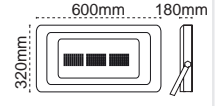

Franko 250W

IP 65

Kod No	Özellikler	Koli Adedi	Fiyat
107115	250W 5000K	1	283,40 $