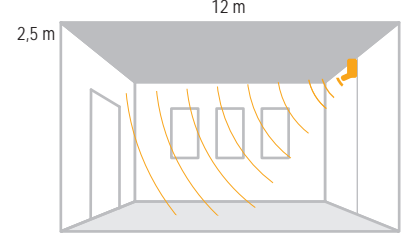

180° Hareket Sensörü

IP 20

Kod No	Özellikler	Koli Adedi	Fiyat
314717	180 Derece Hareket Sensörü	50	8,20 $