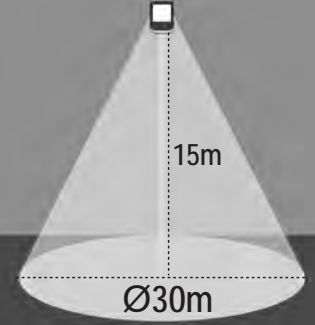

Uygulama Önerisi

13,75lx

+54.000 Saat Ömür

ENEC Belgeli
Sürücü

☂ Su Almaz!
(IP66)

🔨 Kırılmaz!
(IK09)